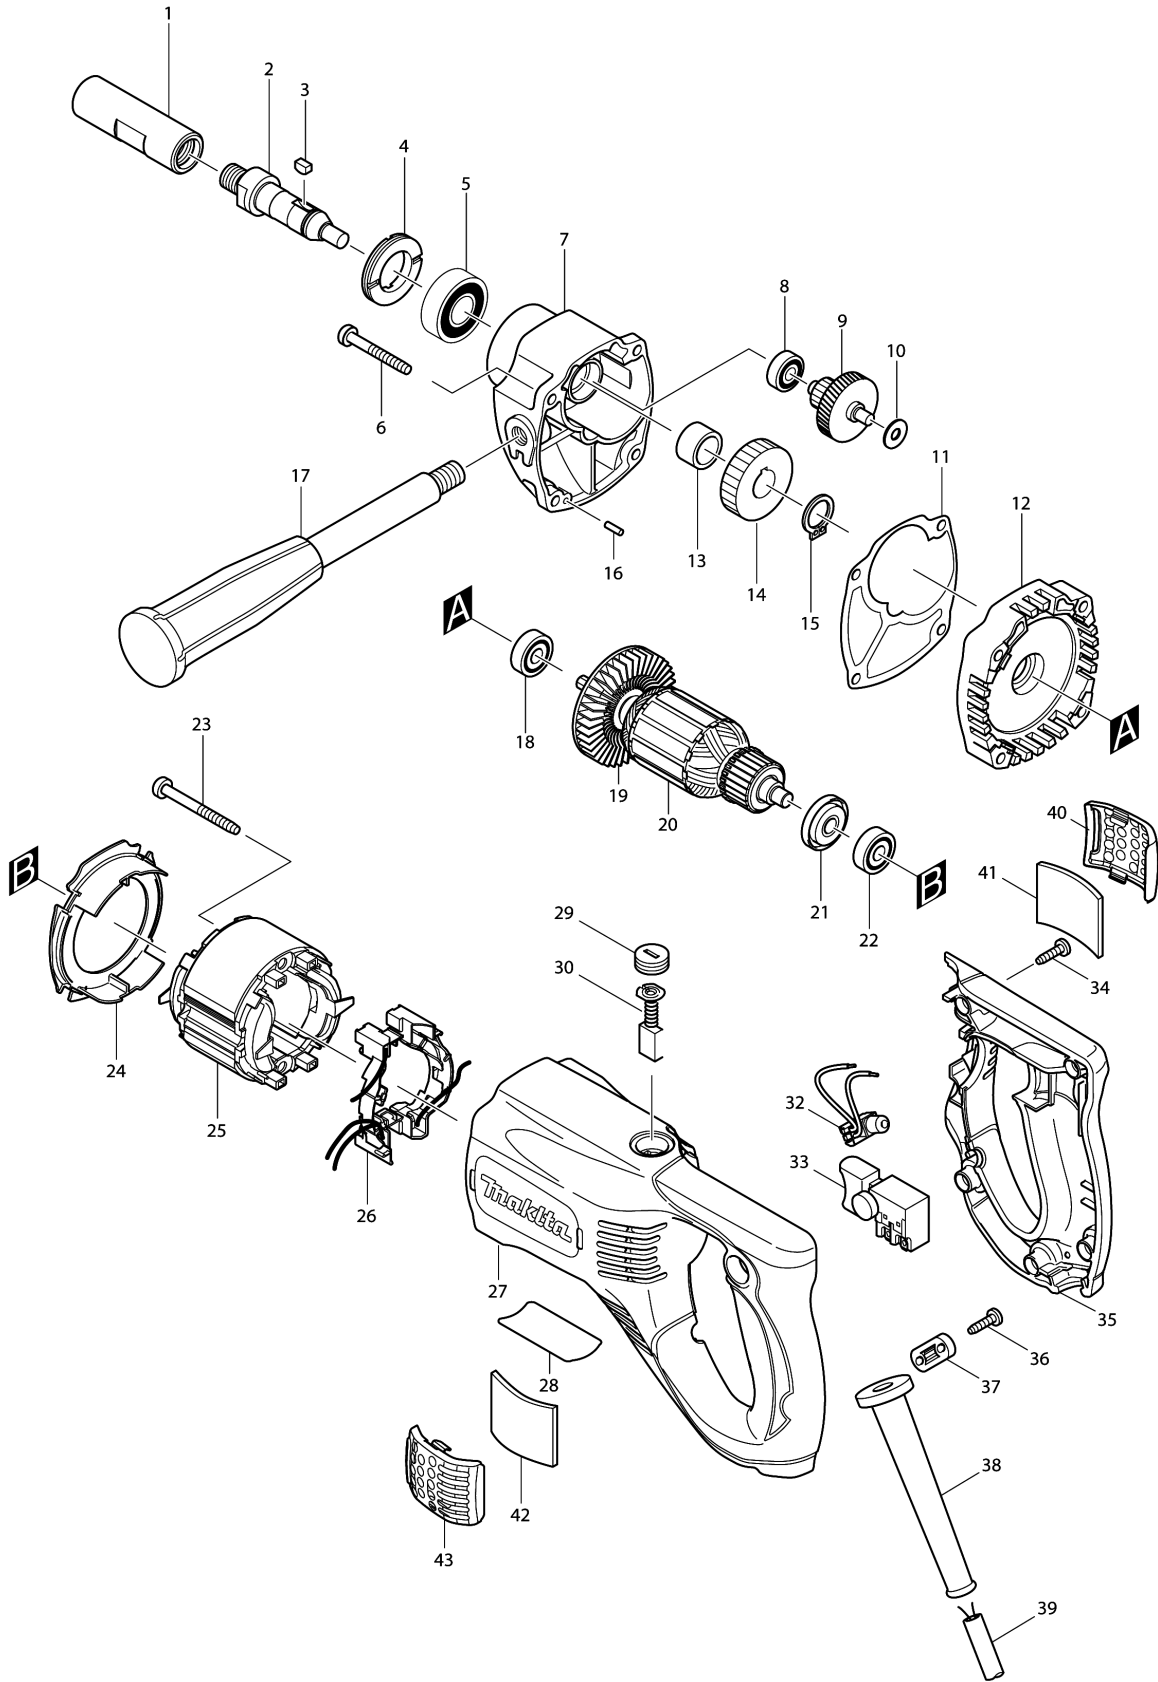

Model No.UT1305 MIXER

Model No.UT1305 MIXER

รายการ	รหัสอะไหล่	รายละเอียด	การ แลกเปลี่ยน	จำนวน	New/Old	ขาย	ซื้อ	ข้อความ
001	323962-8	SHAFT HOLDER 1/2-M12		1	*			
001-1	323962-8	SHAFT HOLDER 1/2-M12	<	1				
002	324259-8	SPINDLE		1				
003	254011-9	WOODRUFF KEY 4		1				
004	285807-7	BEARING RETAINER 22-36		1				
005	211206-7	BALL BEARING 6202LLB		1				
006	266211-9	TAPPING SCREW 5X40		4				
007	317551-9	GEAR HOUSING		1				
008	211021-9	BALL BEARING 607LLB		1				
009	226153-9	GEAR COMPLETE 12-41		1				
010	253804-1	FLAT WASHER 6		1				
011	419528-1	GASKET		1	*			
011-1	419528-1	GASKET	O	1				
012	153386-2	GEAR HOUSING COVER COMPLETE		1				
013	257719-4	SLEEVE 15		1				
014	226559-1	HELICAL GEAR 34		1				
015	961055-9	RETAINING RING S-15		1				
016	256180-2	PIN 3		1				
017	152892-4	GRIP COMPLETE		1				
018	211031-6	BALL BEARING 608LLB		1				
019	241850-6	FAN 60		1				
020	513653-1	ARMATURE ASS'Y 220V		1				
D10		INC. 18,19,21,22						
021	681644-1	INSULATION WASHER		1				
022	211031-6	BALL BEARING 608LLB		1				
023	266046-8	TAPPING SCREW 5X50		2				
024	419417-0	BAFFLE PLATE		1				
025	634553-3	FIELD 220V		1				
026	638439-3	SUPPORT COMPLETE		1				
027	154874-2	MOTOR HOUSING COMPLETE		1				
C10	643708-9	BRUSH HOLDER 5-11		2				
028	862262-6	UT1305 NAME PLATE		1				
029	643750-0	BRUSH HOLDER CAP 7-11		2	*			
029-1	643515-0	HOLDER CAP 7-11	O	2				
030	A-81664	CARBON BRUSH CB-303A		1	*			
030-1	B-80151	CARBON BRUSH SET CB- 303A	O	1	*			
030-2	B-80379	CARBON BRUSH SET CB- 303A	<	1				
032	631706-5	PILOT LAMP		1				
033	650203-2	SWITCH SGEL115CD-1		1				