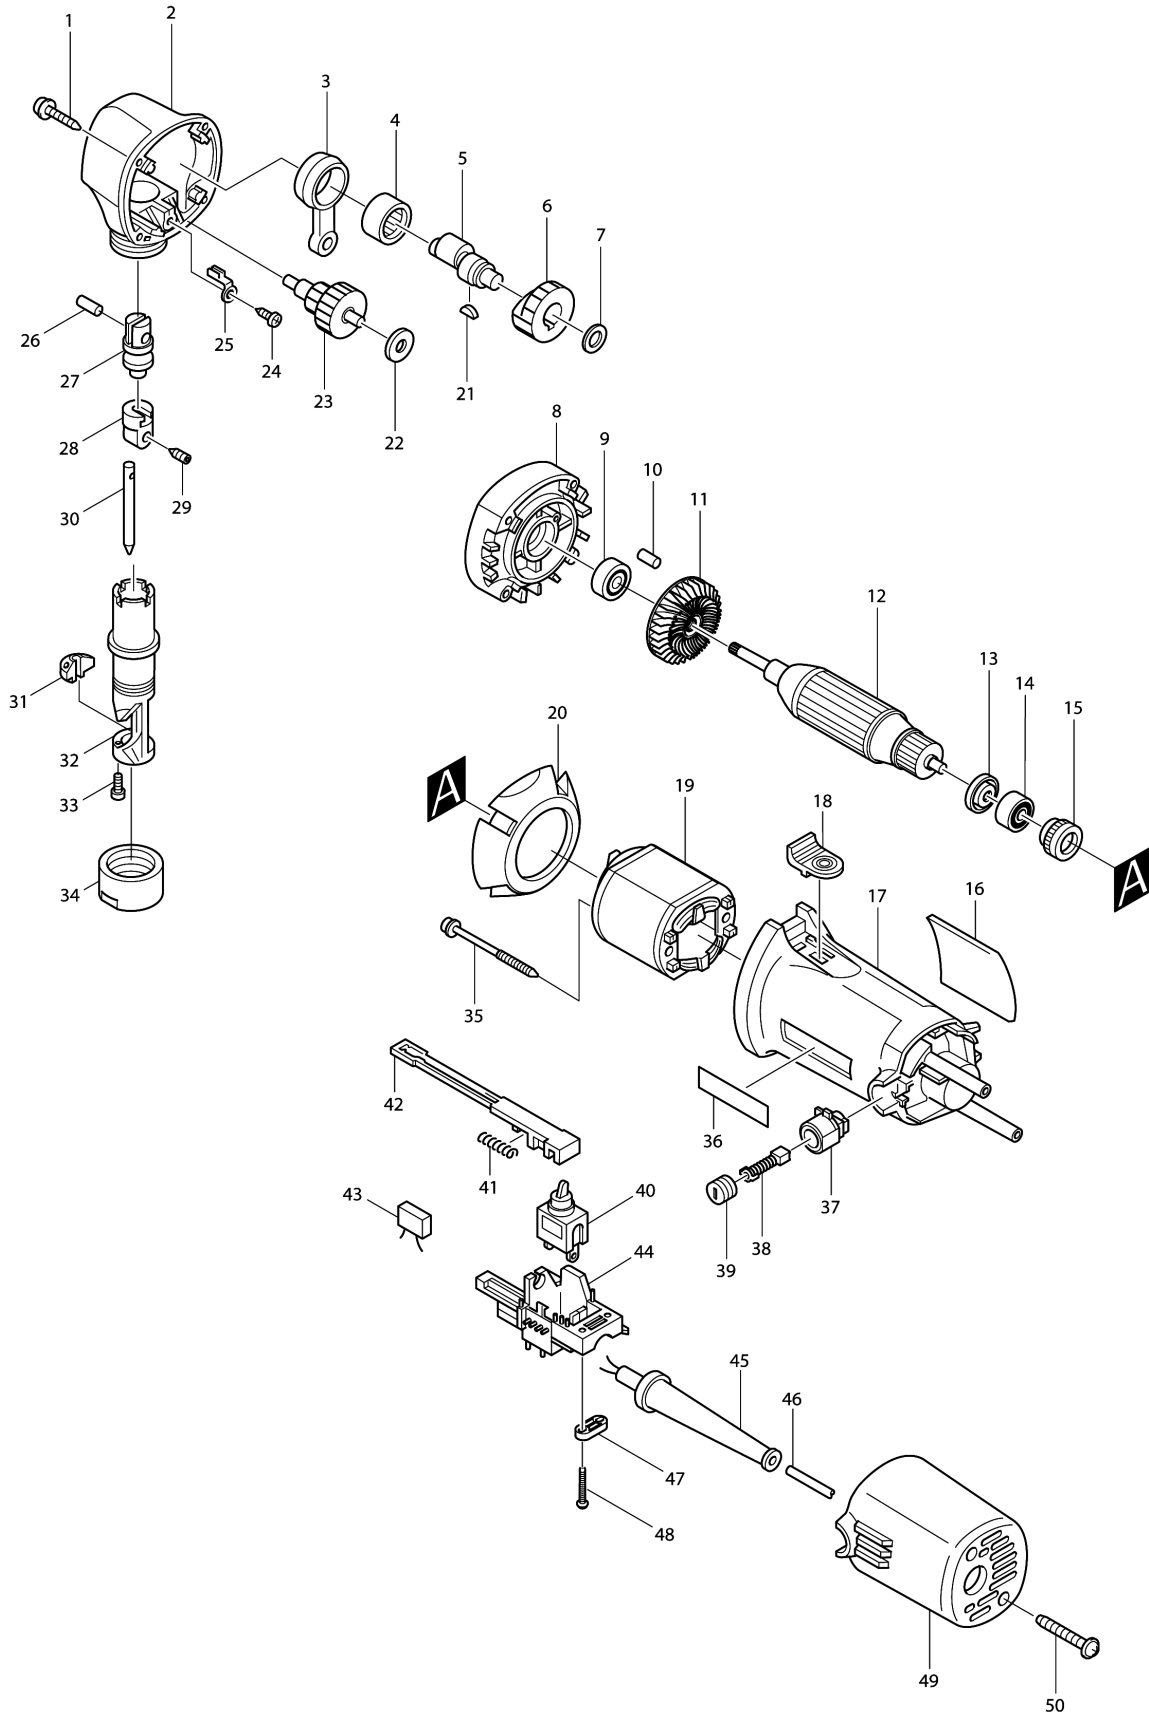

Model No.JN1601 NIBBLER