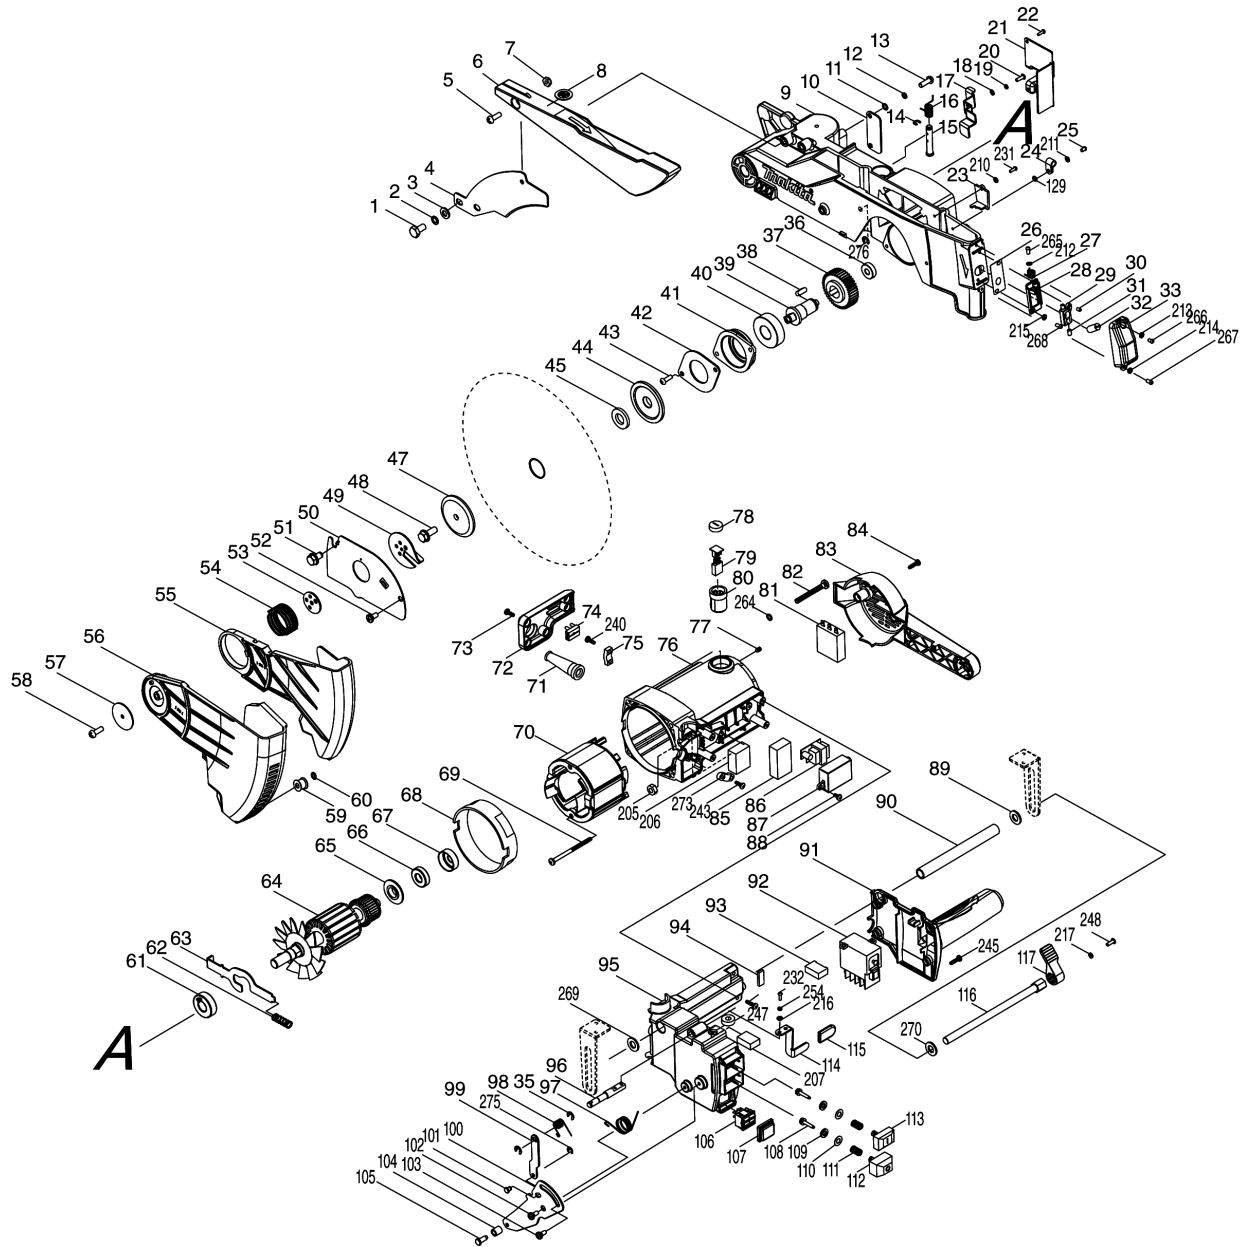

# Model No.LH1200FL 305MM TABLE TOP MITER SAW

## Model No.LH1200FL 305MM TABLE TOP MITER SAW

รายการ	รหัสอะไหล่	รายละเอียด	การ แลกเปลี่ยน	จำนวน	New/Old	ขาย	ซื้อ	ข้อความ
041	JM23300048	BEARING BRACKET		1				
042	JM23300049	BEARING COVER		1				
043	JM23300050	H.S.BOLT M5X16		2				
044	JM23300051	INNER FLANGE		1				
045	JM23100191	BLADE INNER RING		1				
047	JM23300053	OUTER FLANGE		1				
048	JM23300054	FLANGE BOLT M8X20		1				
049	JM23300055	CENTER PLATE		1				
050	JM23300056	GUARD FIX PLATE		1				
051	JM23300057	GUARD SCREW M8X12		1				
052	JM23300058	GUARD LOCK BOLT		1				
053	JM23300059	CENTER WASHER		1				
054	JM23300060	GUARD TORSION SPRING		1				
055	JM23300061	INNER GUARD		1				
056	JM23300310	OUTER GUARD COMPLETE		1				
D10		INC. 59,60						
057	JM23300063	FIX PLATE		1				
058	JM23300064	PAN HEAD SCREW M5X25		1				
059	JM23300065	GUARD ROLLER SLEEVE		1				
060	JM23300066	INNER STAR WASHER 5		1				
061	JM23300067	BEARING 6202-RS		1				
062	JM23300068	COMPRESSION SPRING		1				
063	JM23300069	SHAFT LOCK PLATE		1				
064	JM23300001	ARMATURE 230V		1				
065	JM23300070	DUST PROOF COVER		1				
066	JM23300071	BEARING 6001-RS		1				
067	JM23300072	BUFFER PAD		1				
068	JM23300073	BAFFLE PLATE		1				
069	JM23300074	TAPPING SCREW ST4.8X75		2				
070	JM23300003	FIELD 230V		1				
071	JM23300075	PROTECTION TUBE		1				
072	JM23300076	TERMINAL BOX COVER		1				
073	JM23300077	TAPPING SCREW ST4.2X12		5				
074	JM23300078	CONNECTION TERMINAL		1				
075	JM23300079	CORD CLAMP		1				
076	JM23300320	MOTOR HOUSING COMPLETE		1				
D10		INC. 77,80						
077	JM23300081	H.S.SETTING SCREW M5X8		2				
078	JM23300082	CARBON BRUSH COVER		2				
079	JM23300083	CARBON BRUSH		2	*			