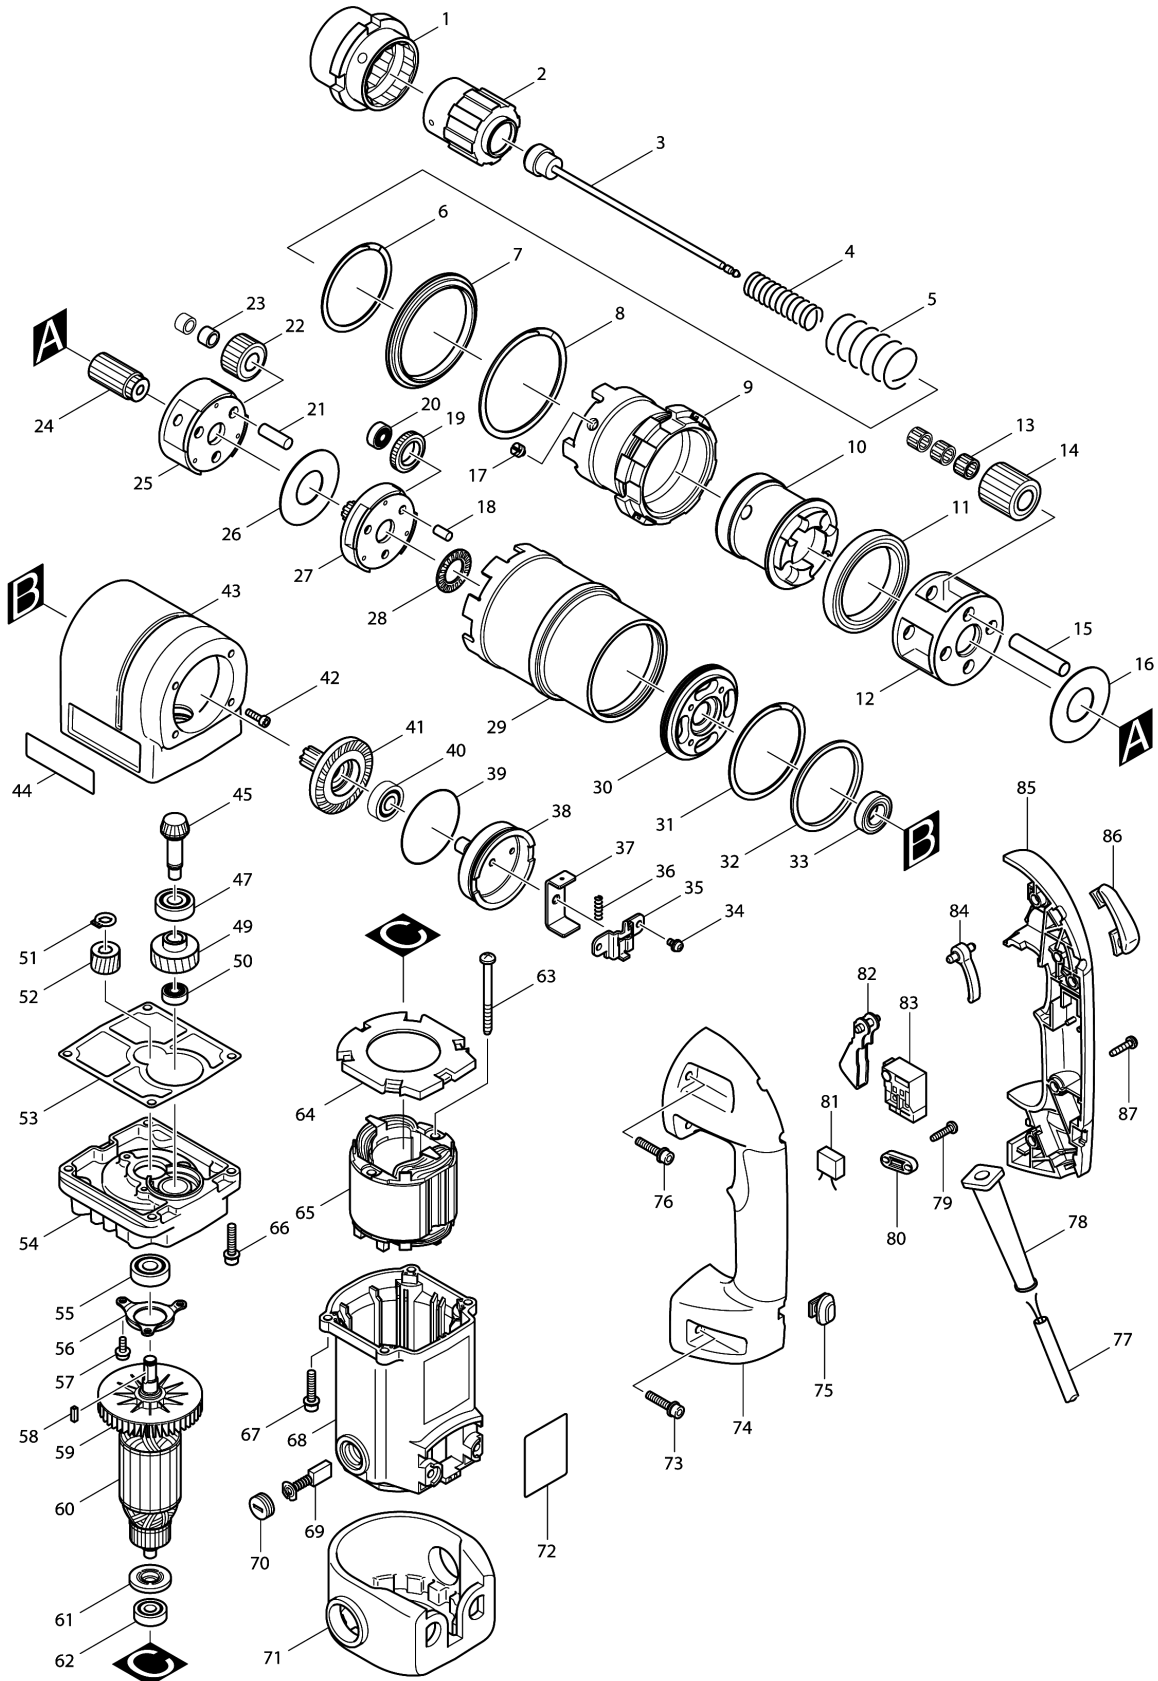

Model No.6924N SHEAR WRENCH