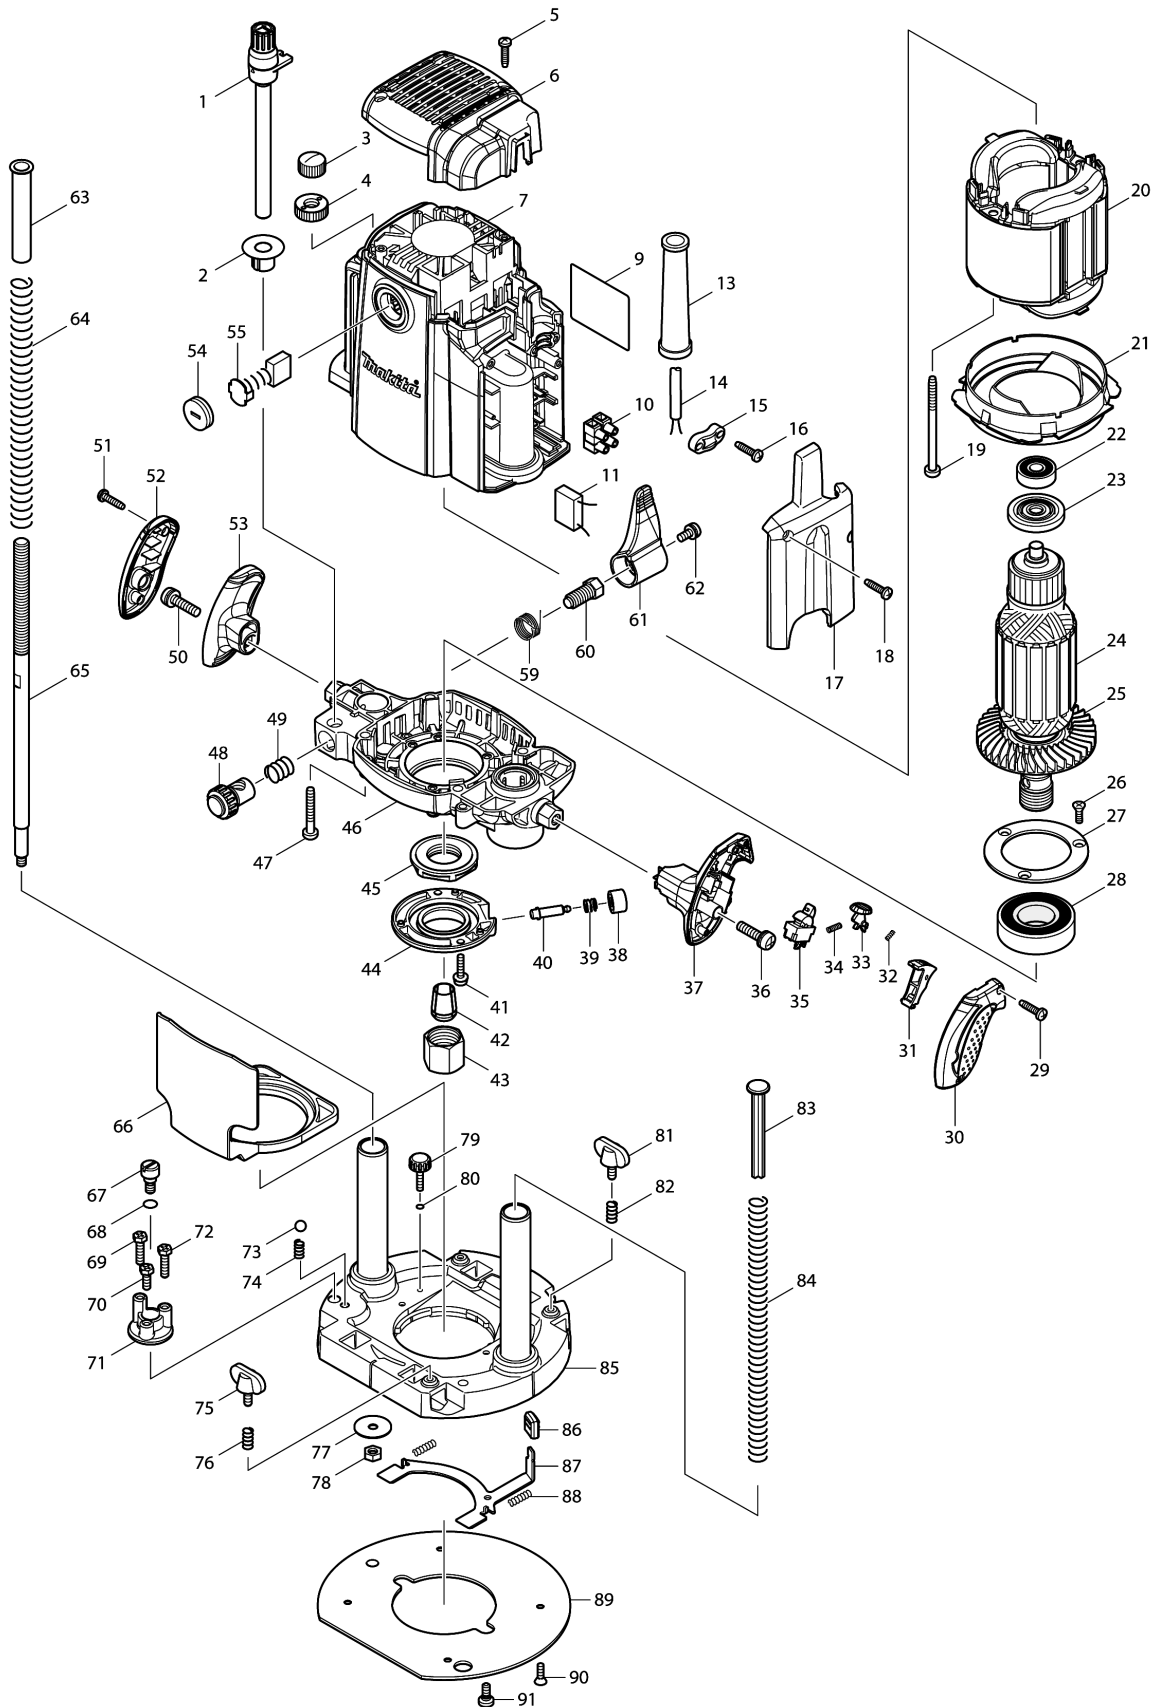

Model No.RP1800 ROUTER