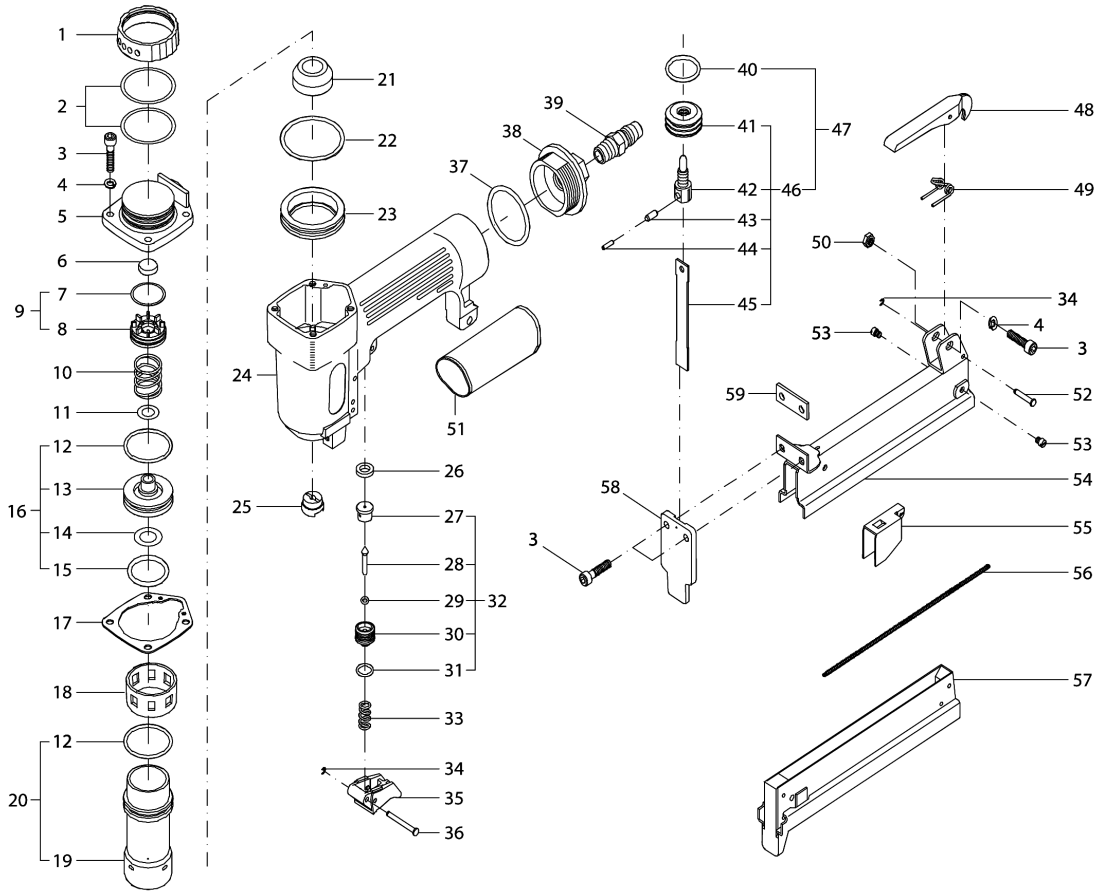

Model No.AT1022AZ PNEUMATIC AIR STAPLER