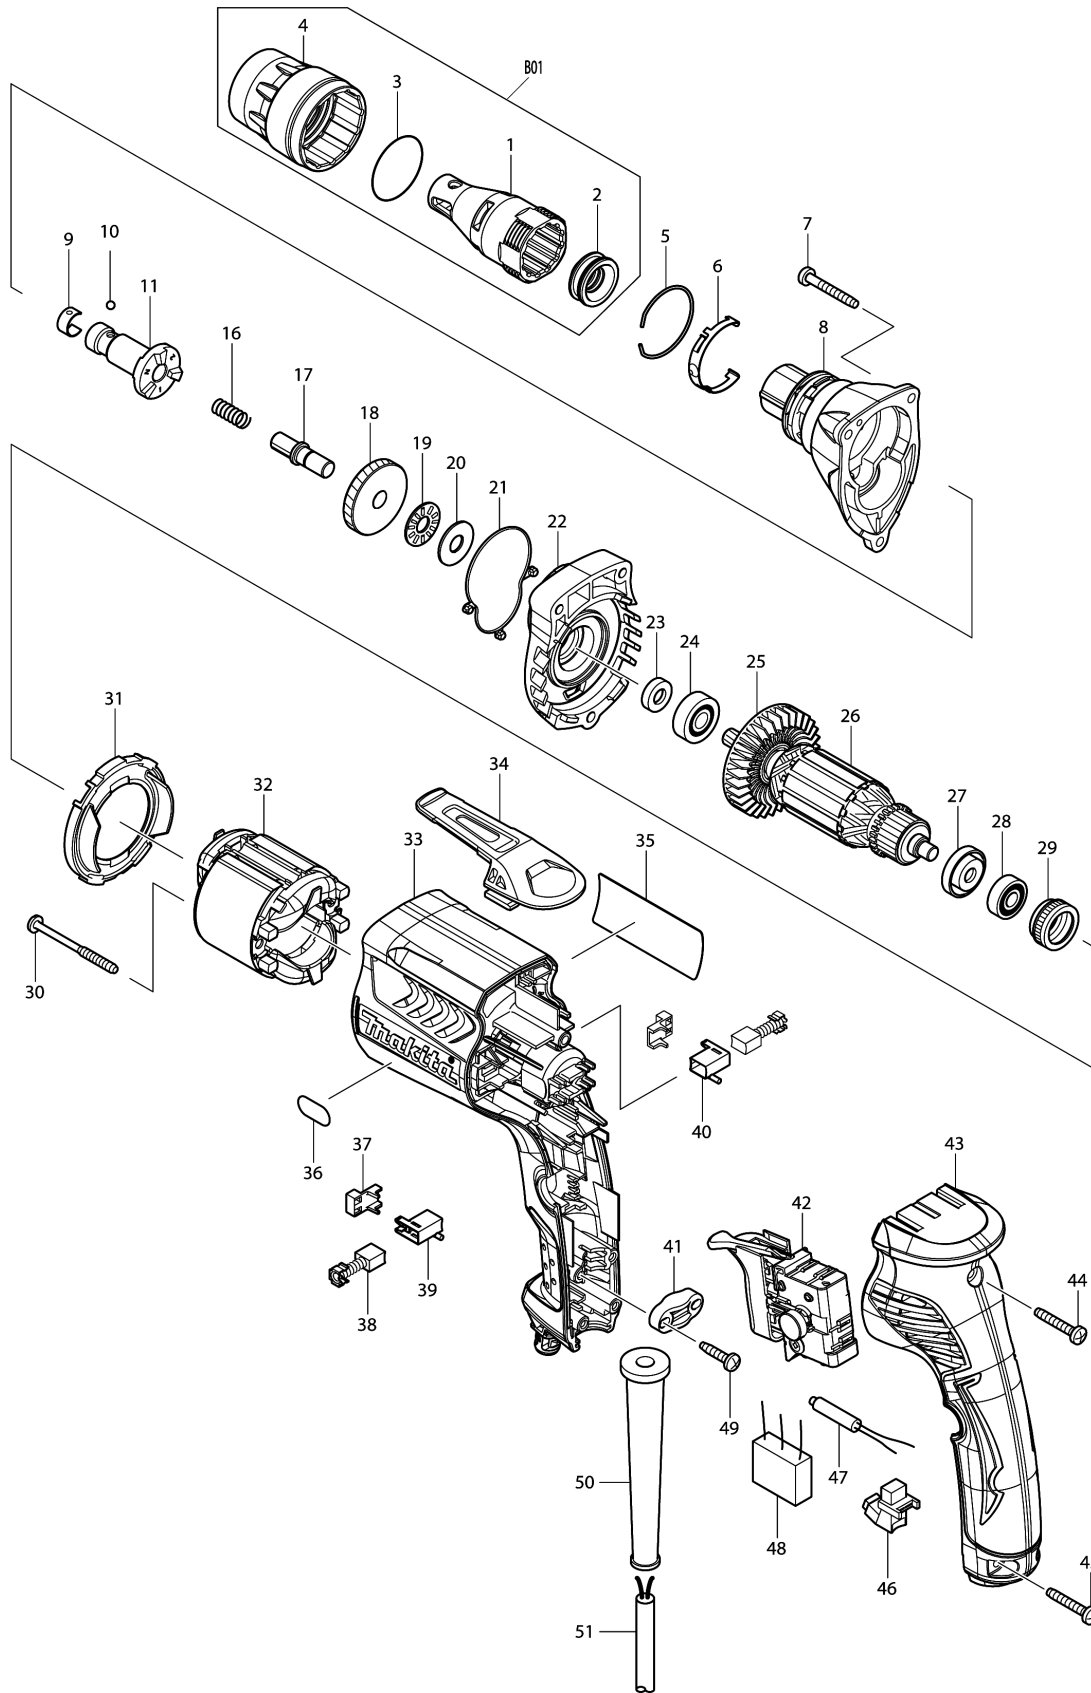

Model No.FS4200 DRYWALL SCREWDRIVER