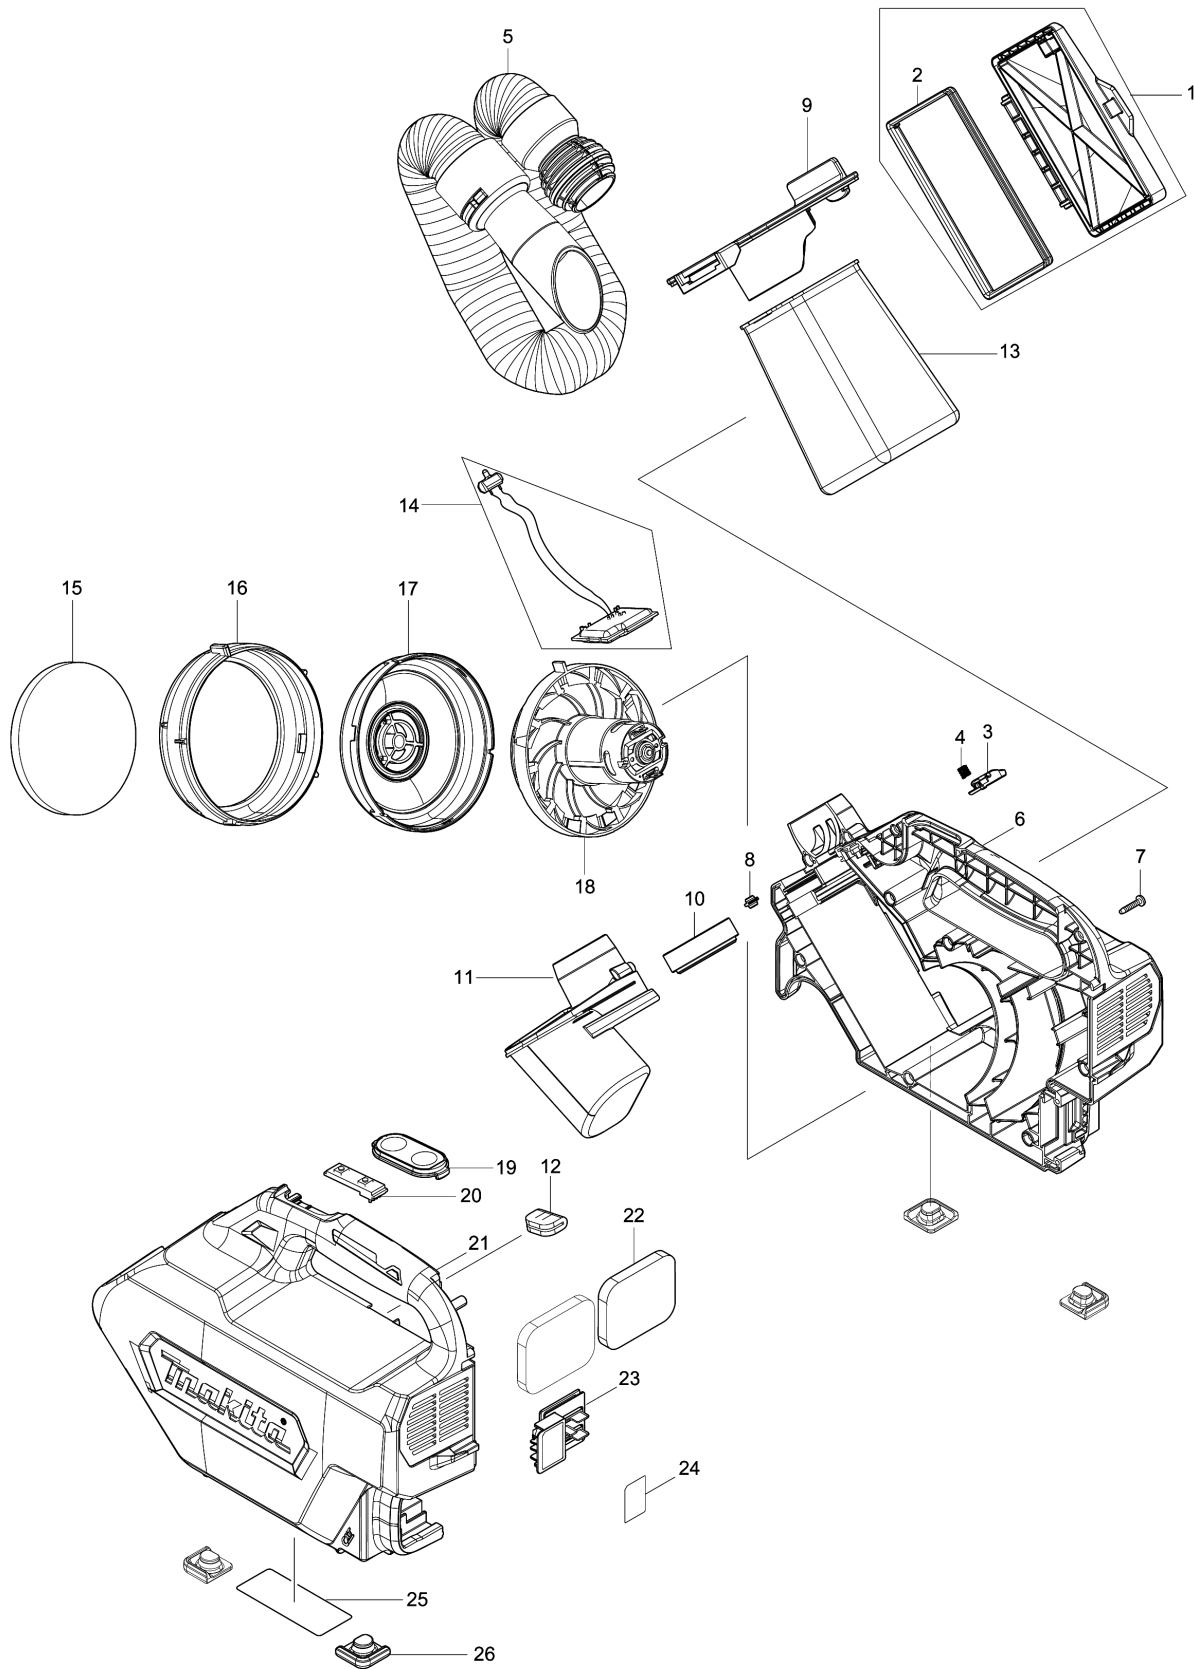

# Model No.CL121D CORDLESS CLEANER

## Model No.CL121D CORDLESS CLEANER

รายการ	รหัสอะไหล่	รายละเอียด	การ แลกเปลี่ยน	จำนวน	New/Old	ขาย	ซื้อ	ข้อความ
001	136100-1	DUST BOX COVER ASS'Y		1				
D10		INC. 2						
002	422433-3	SEAL		1				
003	459050-6	STOPPER PLATE		1				
004	232485-4	COMPRESSION SPRING 5		1				
005	140H92-6	HOSE COMPLETE		1				
C10	140J50-4	HOSE JOINT COMPLETE		1	*			
C20	459042-5	STRAIGHT PIPE		1				
C30	459043-3	SLEEVE		1	*			
C40	459044-1	STOPPER		1				
006	183L86-2	HOUSING SET		1				
D10		INC. 1,3,4,12,21,26						
007	266429-2	TAPPING SCREW 3X16		10				
008	450522-4	LENS		1				
009	143677-9	VALVE STAY COMPLETE		1				
010	422434-1	PACKING		1				
011	459048-3	HOSE JOINT HOLDER		1				
012	424246-8	SPONGE SHEET		1				
013	166084-9	DUST BAG		1				
014	632N32-9	CONTROLLER UNIT		1				
015	422440-6	SPONGE SHEET 90		1				
016	422421-0	RUBBER RING		1				
017	459035-2	FAN COVER		1				
018	127236-7	MOTOR ASSEMBLY		1				
019	144096-2	SWITCH PLATE COMPLETE		1				
C10	810P35-7	SWITCH LABEL		1				
020	631973-2	SWITCH UNIT		1				
021	183L86-2	HOUSING SET		1				
D10		INC. 1,3,4,6,12,26						
022	422439-1	SPONGE SHEET 47-57		2				
023	644813-5	TERMINAL		1				
024	855M51-4	CL121D SERIAL NO. LABEL		1				
025	855M45-9	CL121D NAME PLATE		1				
026	422435-9	FOOT		4				
A01	140H94-2	SOFT BRUSH 360 COMPLETE		1				
A02	140H95-0	SEAT NOZZLE 120 COMPLETE		1				
A03	140J64-3	BLOWER NOZZLE COMPLETE		1				
A04	162544-9	SHOULDER BELT		1				
A05	194566-1	PAPER FILTER SET (5PCS/SET)		1				
A06	422437-5	RUBBER NOZZLE 330		1				

Please order the parts with part number.

Print Date 24/8/2021