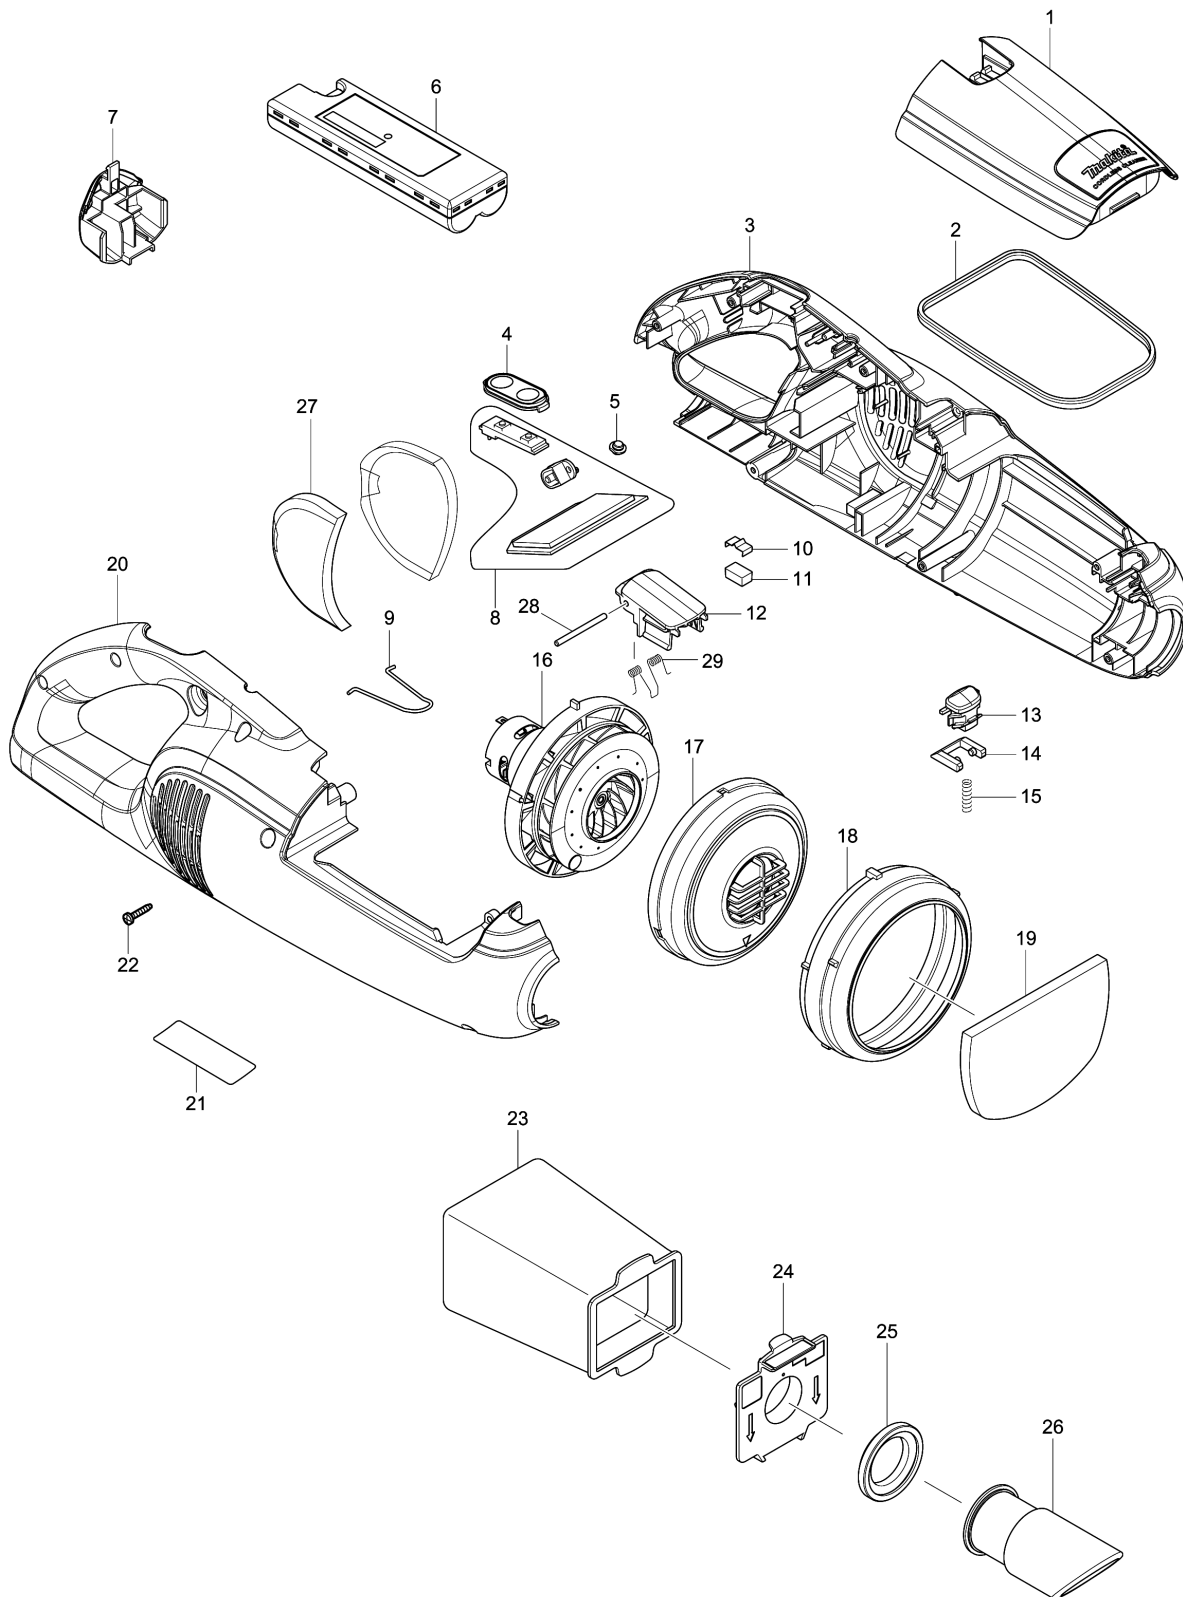

# Model No.CL104D CORDLESS CLEANER

## Model No.CL104D CORDLESS CLEANER

รายการ	รหัสอะไหล่	รายละเอียด	การ แลกเปลี่ยน	จำนวน	New/Old	ขาย	ซื้อ	ข้อความ
001A	455252-2	FRONT COVER		1				
001B	455253-0	FRONT COVER		1				
001C	457234-0	FRONT COVER		1				
002	424528-8	SEAL		1				
003A	187625-8	HOUSING SET		1				
003B	187931-1	HOUSING SET		1				
003C	183E97-5	HOUSING SET		1				
D10		INC. 20						
004A	142707-3	SWITCH PLATE COMPLETE		1	*			
004B	142707-3	SWITCH PLATE COMPLETE		1	*			
004-1A	143095-1	SWITCH PLATE COMPLETE	<	1	*			
004-1B	143095-1	SWITCH PLATE COMPLETE	<	1	*			
004-1C	143095-1	SWITCH PLATE COMPLETE		1	*			
004-2	144096-2	SWITCH PLATE COMPLETE	S	1				
005	450522-4	LENS		1				
006	632C23-4	BATTERY		1	*			
006-1	632M62-4	BATTERY	<	1	*			
006-2	632M62-4	BATTERY	<	1				
007A	454080-2	COVER		1				
007B	455250-6	COVER		1				
007C	457233-2	COVER		1				
008A	620175-5	CONTROLLER		1	*			
008B	620175-5	CONTROLLER		1	*			
008-1A	620453-3	CONTROLLER	<	1	*			
008-1B	620453-3	CONTROLLER	<	1	*			
008-1C	620453-3	CONTROLLER		1	*			
008-2	620486-8	CONTROLLER	S	1				
009	324885-3	HANGER		1				
010	232264-0	LEAF SPRING		1				
011	424367-6	RUBBER		1				
012A	454077-1	FRONT COVER JOINT		1				
012B	455249-1	FRONT COVER JOINT		1				
012C	457232-4	FRONT COVER JOINT		1				
013A	455028-7	BUTTON		1				
013B	455251-4	BUTTON		1				
013C	457235-8	BUTTON		1				
014	455027-9	STOPPER		1				
015	233344-5	COMPRESSION SPRING 4		1				
016	126231-4	MOTOR ASSEMBLY		1				
017	454084-4	FAN COVER		1				