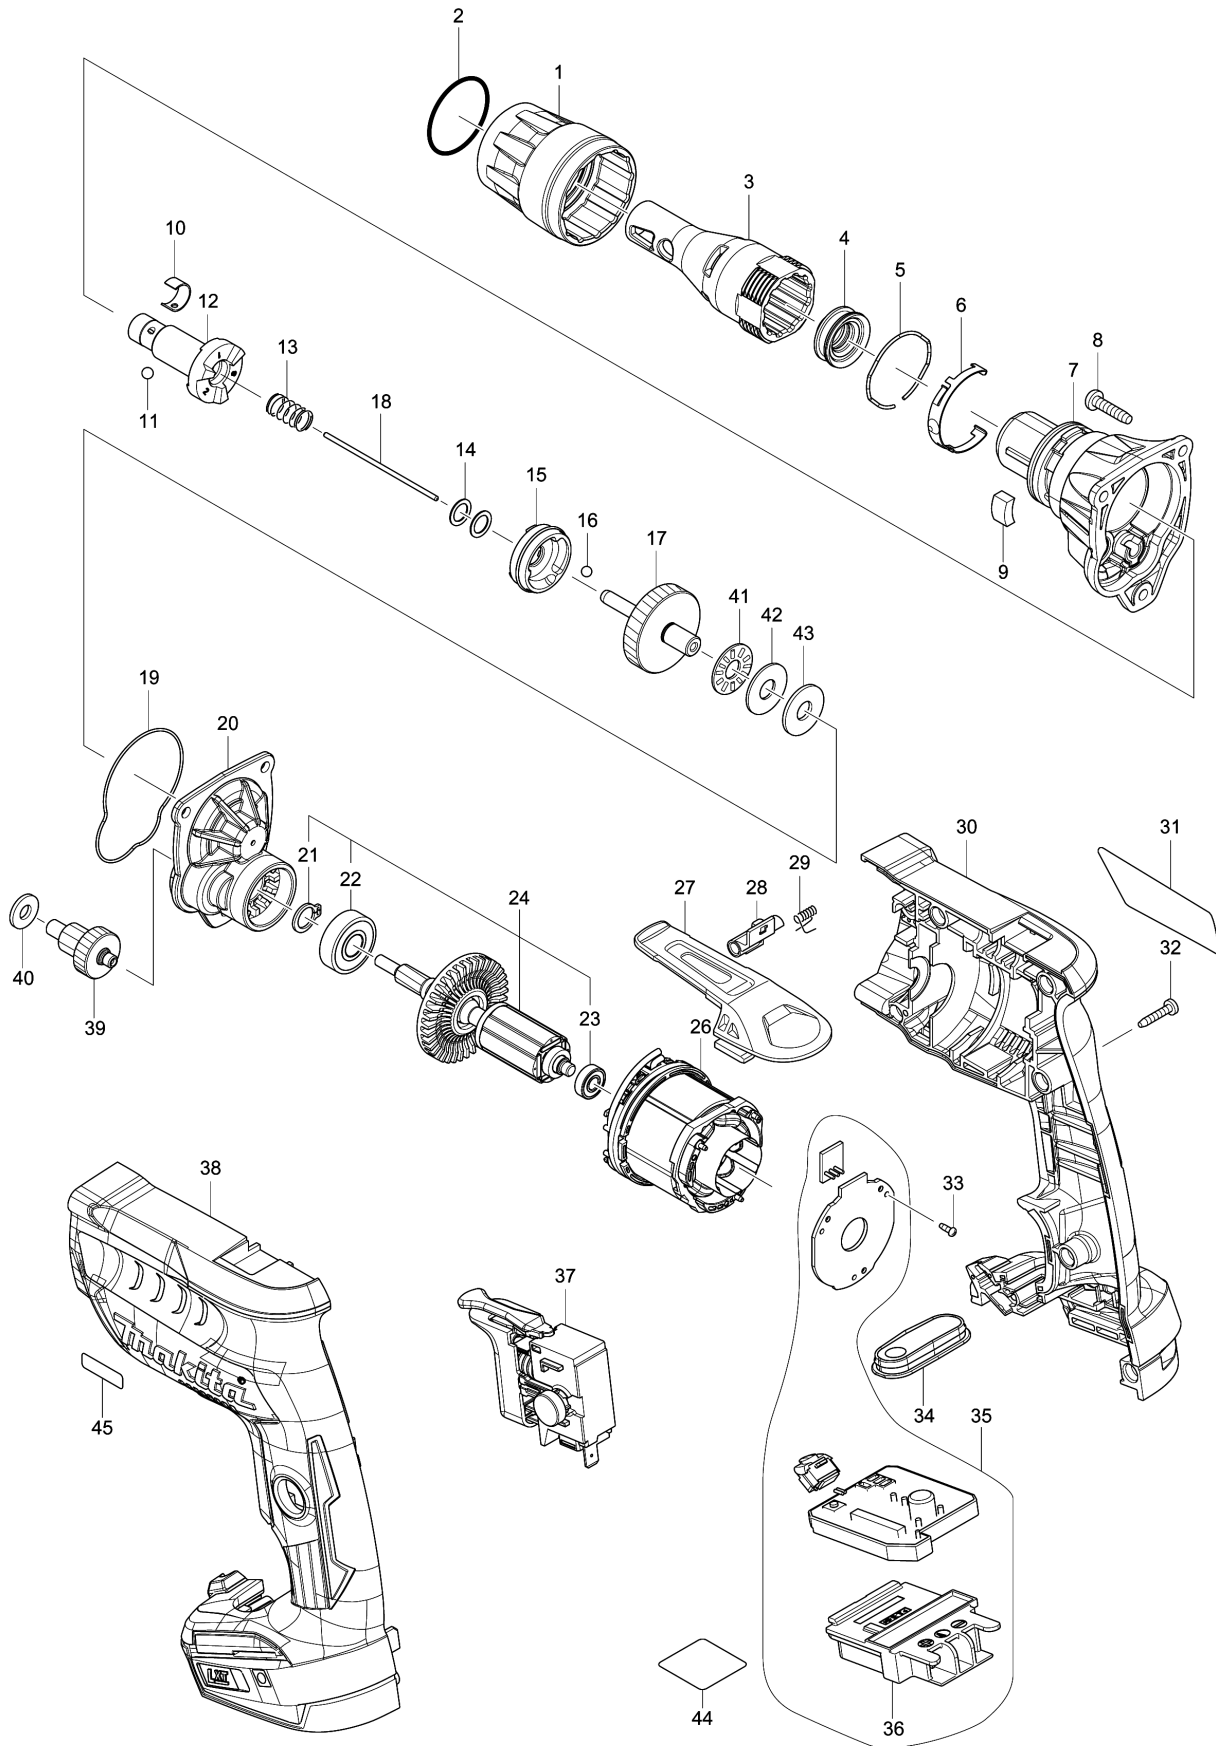

Model No.DFS250 CORDLESS SCREWDRIVER

Model No.DFS250 CORDLESS SCREWDRIVER

รายการ	รหัสอะไหล่	รายละเอียด	การ แลกเปลี่ยน	จำนวน	New/Old	ขาย	ซื้อ	ข้อความ
001	455591-0	LOCK RING		1				
002	424235-3	SEAL RING 30		1				
003	158876-0	LOCATOR L COMPLETE		1				
004	424665-8	DUST SEAL SLEEVE		1				
005	234348-0	RING SPRING 30		1				
006	232245-4	LEAF SPRING		1				
007	144156-0	GEAR HOUSING COMPLETE		1				
C10	213796-6	OIL SEAL 11		1				
008	265995-6	TAPPING SCREW 4X18		3	*			
008-1	265A48-7	TAPPING SCREW 4X18	O	3				
009	423413-2	RUBBER PLATE		1				
010	232050-9	LEAF SPRING		1				
011	216001-0	STEEL BALL 3.5		1				
012	144159-4	SPINDLE 125S COMPLETE		1				
013	234121-8	COMPRESSION SPRING 8		1				
014	267202-3	FLAT WASHER 8		2				
015	223181-5	CLUTCH CAM 125S		1				
016	216008-6	STEEL BALL 4		3				
017	144160-9	GEAR COMPLETE		1	*			
017-1	144703-7	GEAR COMPLETE	<	1				
018	256342-2	ROD 2		1				
019	424928-2	SEAL RING		1				
020	144161-7	GEAR HOUSING COVER COMPLETE		1				
C10	210003-8	BALLBEARING 685ZZ		1				
021	961005-4	RETAINING RING S-9		1				
022	211493-8	BALL BEARING 609DDW		1				
023	210039-7	BALL BEARING 695DDW		1	*			
023-1	211157-4	BALL BEARING 695ZZ	O	1				
024	519424-4	ROTOR ASS'Y		1	*			
D10		INC. 21-23			*			
024-1	510471-8	ROTOR ASS'Y	O	1				
D10		INC. 21-23						
026	629135-4	STATOR		1				
027	162272-6	HOOK		1				
028	142908-3	LEVER COMPLETE		1	*			
028-1	140M84-5	LEVER COMPLETE	<	1				
029	233619-2	TORSION SPRING 3		1				
030	183F17-5	HOUSING SET		1				
C10	263005-3	RUBBER PIN 6		2				
C20	252126-6	HEX. LOCK NUT M4-7		2				