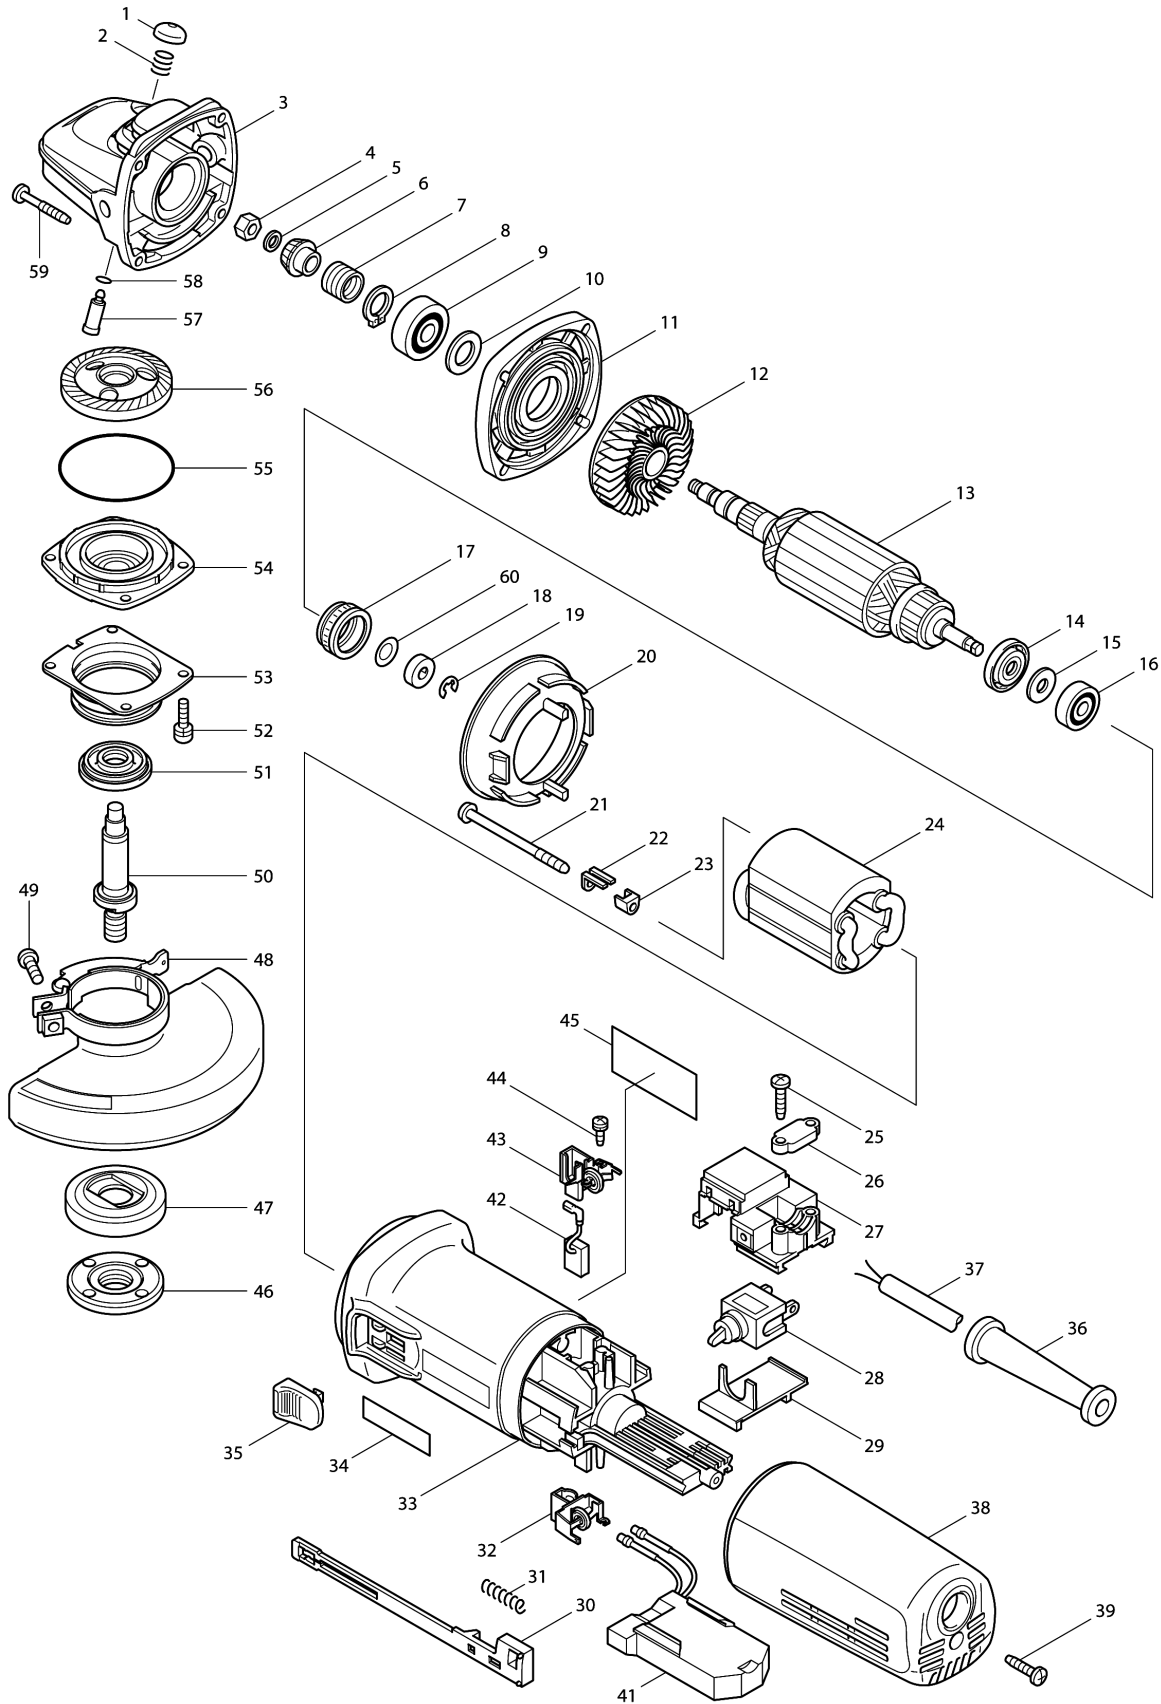

Model No.9565C 125MM ANGLE GRINDER

Model No.9565C 125MM ANGLE GRINDER

รายการ	รหัสอะไหล่	รายละเอียด	การ แลกเปลี่ยน	จำนวน	New/Old	ขาย	ซื้อ	ข้อความ
001-1	418067-8	PIN CAP		1				
002	233072-2	COMPRESSION SPRING 8		1				
003-2	153488-4	GEAR HOUSING COMPLETE		1				
004	931303-0	HEX. NUT M6		1				
005	253077-6	FLAT WASHER 6		1				
006	226794-1	SPIRAL BEVEL GEAR 11		1				
007	233901-9	LOCK SPRING 12		1				
008	961052-5	RETAINING RING S-12		1				
009	211142-7	BALL BEARING 6001LLB		1				
010	253084-9	FLAT WASHER 12		1				
011	317359-1	GEAR HOUSING COVER		1				
012	240033-5	FAN 57		1				
013-1	515228-2	ARMATURE ASS'Y 220-240V		1				
D10		INC. 12,14-16						
014	681656-4	INSULATION WASHER		1				
015	253823-7	FLAT WASHER 7		1				
016	210027-4	BALL BEARING 627DDW		1				
017	421738-8	LABYRINTH RUBBER RING 22		1	*			
017-1	422750-1	LABYRINTH RUBBER RING 22	<	1				
018	688117-5	MAGNET SLEEVE		1				
019-1	259039-2	SELF LOCK 6		1				
020	413076-2	BAFFLE PLATE		1				
021	266258-3	TAPPING SCREW 4X70		2				
022	344871-8	RETAINER		2				
023	417237-6	INSULATION COVER		2				
024	626503-2	FIELD 220-240V		1				
025	265995-6	TAPPING SCREW 4X18		2				
026B_	687053-2	STRAIN RELIEF		1				
027	632999-7	SWITCH BLOCK		1				
028	651418-4	SWITCH ST115A-40		1				
029	687113-0	COVER		1				
030	417186-7	SWITCH LEVER		1				
031	233071-4	COMPRESSION SPRING 4		1				
032-1	643760-7	BRUSH HOLDER		1				
033-5	418512-3	MOTOR HOUSING		1				
035-1	417813-6	SWITCH KNOB		1				
036A_	682566-8	CORD GUARD 10		1				
037E_	691015-4	POWER SUPPLY CORD 0.75-2-2.5		1				
038	417183-3	REAR COVER		1				
039	265995-6	TAPPING SCREW 4X18		1				