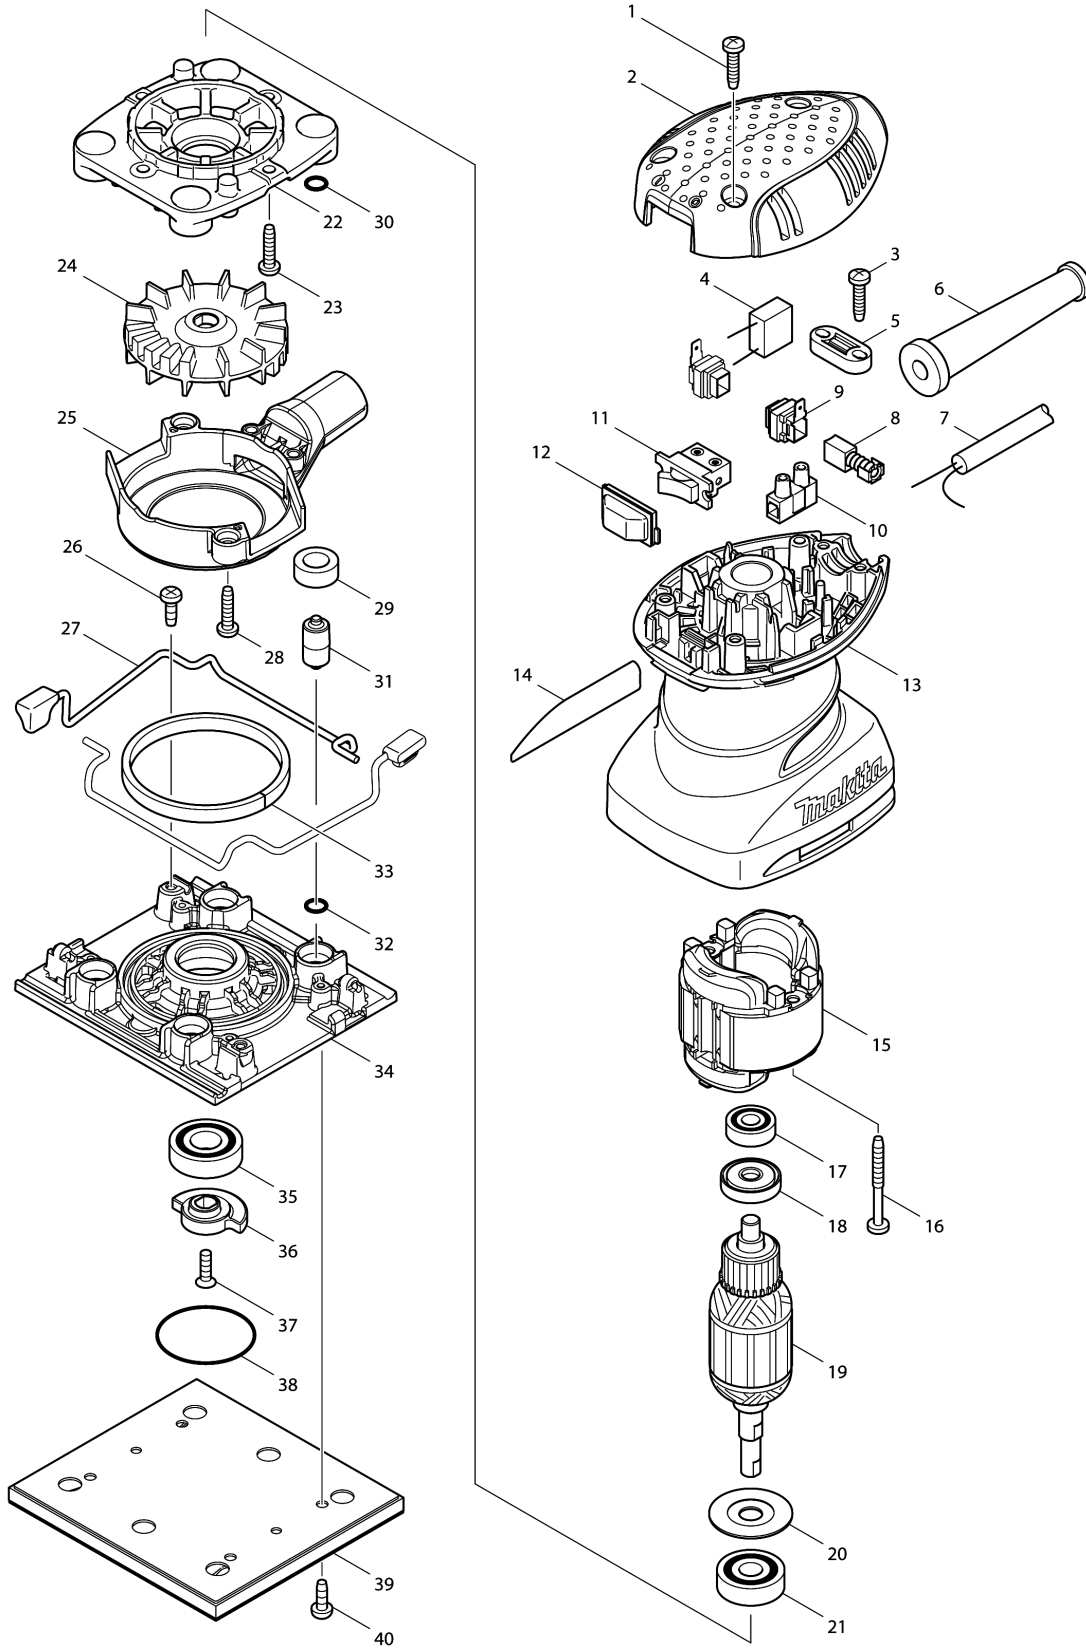

# Model No. BO4558 FINISHING SANDER

## Model No.BO4558 FINISHING SANDER

รายการ	รหัสอะไหล่	รายละเอียด	การ แลกเปลี่ยน	จำนวน	New/Old	ขาย	ซื้อ	ข้อความ
001	266326-2	TAPPING SCREW 4X18		3				
002	450071-1	TOP COVER		1				
003	266326-2	TAPPING SCREW 4X18		2				
005	687124-5	STRAIN RELIEF		1				
006	682569-2	CORD GUARD 8-85		1				
007	691055-2	POWER SUPPLY CORD 0.75- 2-2.0		1				
008	B-80422	CARBON BRUSH SET CB- 419A		1				
009	643995-0	BRUSH HOLDER		2				
010	654532-5	TERMINAL BLOCK 1P		1				
011	651527-9	SWITCH		1				
012	424039-3	SWITCH COVER		1				
013	450072-9	MOTOR HOUSING		1				
014	867379-0	BO4558 NAME PLATE		1				
015	593648-0	FIELD ASS'Y 220V		1	*			
C10	654069-2	RECEPTACLE		2	*			
015-1	593648-0	FIELD ASS'Y 220V	O	1				
C10	654069-2	RECEPTACLE		2				
016	266560-4	TAPPING SCREW 4X40		2				
017	210034-7	BALL BEARING 607LLB		1	*			
017-1	210062-2	BALL BEARING 607ZZ	O	1				
018	681652-2	INSULATION WASHER		1				
019	515708-8	ARMATURE ASS'Y 220-240V		1				
D10		INC. 17,18,20,21						
020	267806-1	WASHER 9		1				
021	211092-6	BALL BEARING 629DDW		1				
022	450070-3	BEARING BOX		1				
023	266326-2	TAPPING SCREW 4X18		4				
024	241671-6	FAN 63		1				
025	450069-8	FAN GUIDE		1				
026	266026-4	TAPPING SCREW BIND CT 4X12		2				
027	162299-6	LEVER COMPLETE		2				
028	266326-2	TAPPING SCREW 4X18		2				
029	424023-8	SPONGE SLEEVE 9		4				
030	213983-7	O RING 4		4				
031	318151-8	FOOT		4				
032	213983-7	O RING 4		4				
033	424038-5	SPONGE 6X185X3		1	*			
033-1	424684-4	SPONGE 7X87X3	O	1	*			
033-2	424684-4	SPONGE 7X87X3	O	1				