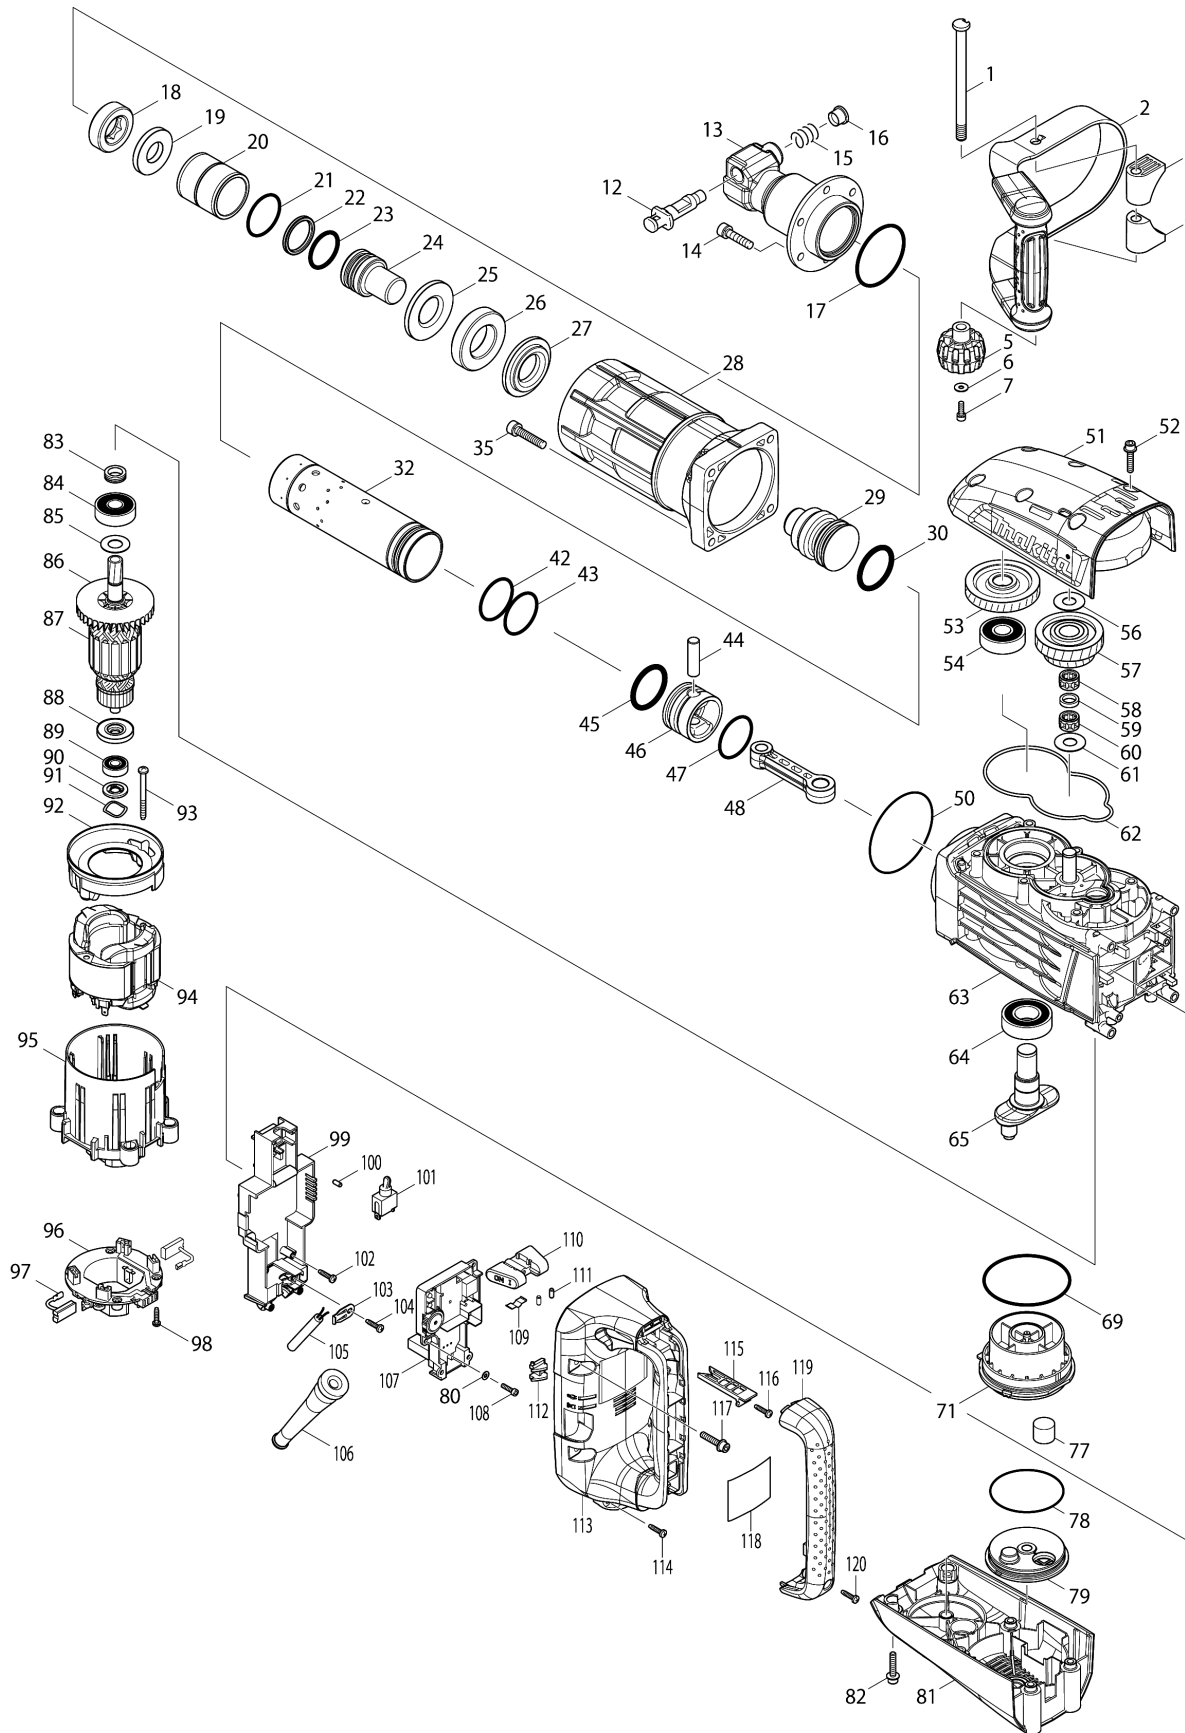

Model No.HM1307C ELECTRIC BREAKER

Model No.HM1307C ELECTRIC BREAKER

รายการ	รหัสอะไหล่	รายละเอียด	การ แลกเปลี่ยน	จำนวน	New/Old	ขาย	ซื้อ	ข้อความ
001	266512-5	SET BOLT M10X142		1				
002	163506-0	SIDE HANDLE		1				
003	451331-4	HANDLE BASE		1				
004	451331-4	HANDLE BASE		1				
005	252654-1	THUMB NUT M10		1				
006	253194-2	FLAT WASHER 5		1				
007	922221-3	HEX. SOCKET HEAD BOLT M5X16		1				
012	324099-4	TOOL RETAINER		1				
013	331866-0	TOOL HOLDER		1				
014	266011-7	HEX. SOCKET HEAD BOLT M8X35		6				
015	233309-7	COMPRESSION SPRING 17		1				
016	324135-6	RETAINER SLEEVE		1				
017	213720-9	O RING 67		1				
018	262150-1	URETHAN RING		1				
019	267401-7	FLAT WASHER 24		1				
020	257782-7	SLEEVE 43		1				
021	213569-7	O RING 45		1				
022	213192-8	X-RING 36		1				
023	213150-4	O-RING 36		1				
024	325682-0	IMPACT BOLT		1				
025	325683-8	WASHER 30		1				
026	424206-0	RUBBER RING 36		1				
027	325684-6	SHOULDER RING 32		1				
028	318458-2	BARREL		1				
029	325685-4	STRIKER		1				
030	213193-6	O-RING 42		1				
032	331870-9	CYLINDER 52		1				
035	265367-5	HEX. SOCKET HEAD BOLT M8X40		4				
042	213569-7	O RING 45		1				
043	213569-7	O RING 45		1				
044	256238-7	PIN 12		1				
045	213193-6	O-RING 42		1				
046	318459-0	PISTON		1				
047	213569-7	O RING 45		1				
048	451164-7	CONNECTING ROD		1	*			
048-1	451164-7	CONNECTING ROD	S	1				
050	213806-9	O RING 90		1				
051	318462-1	GEAR COVER		1				
052	266499-1	H.S HEAD BOLT M6X30 WITH GM		6				