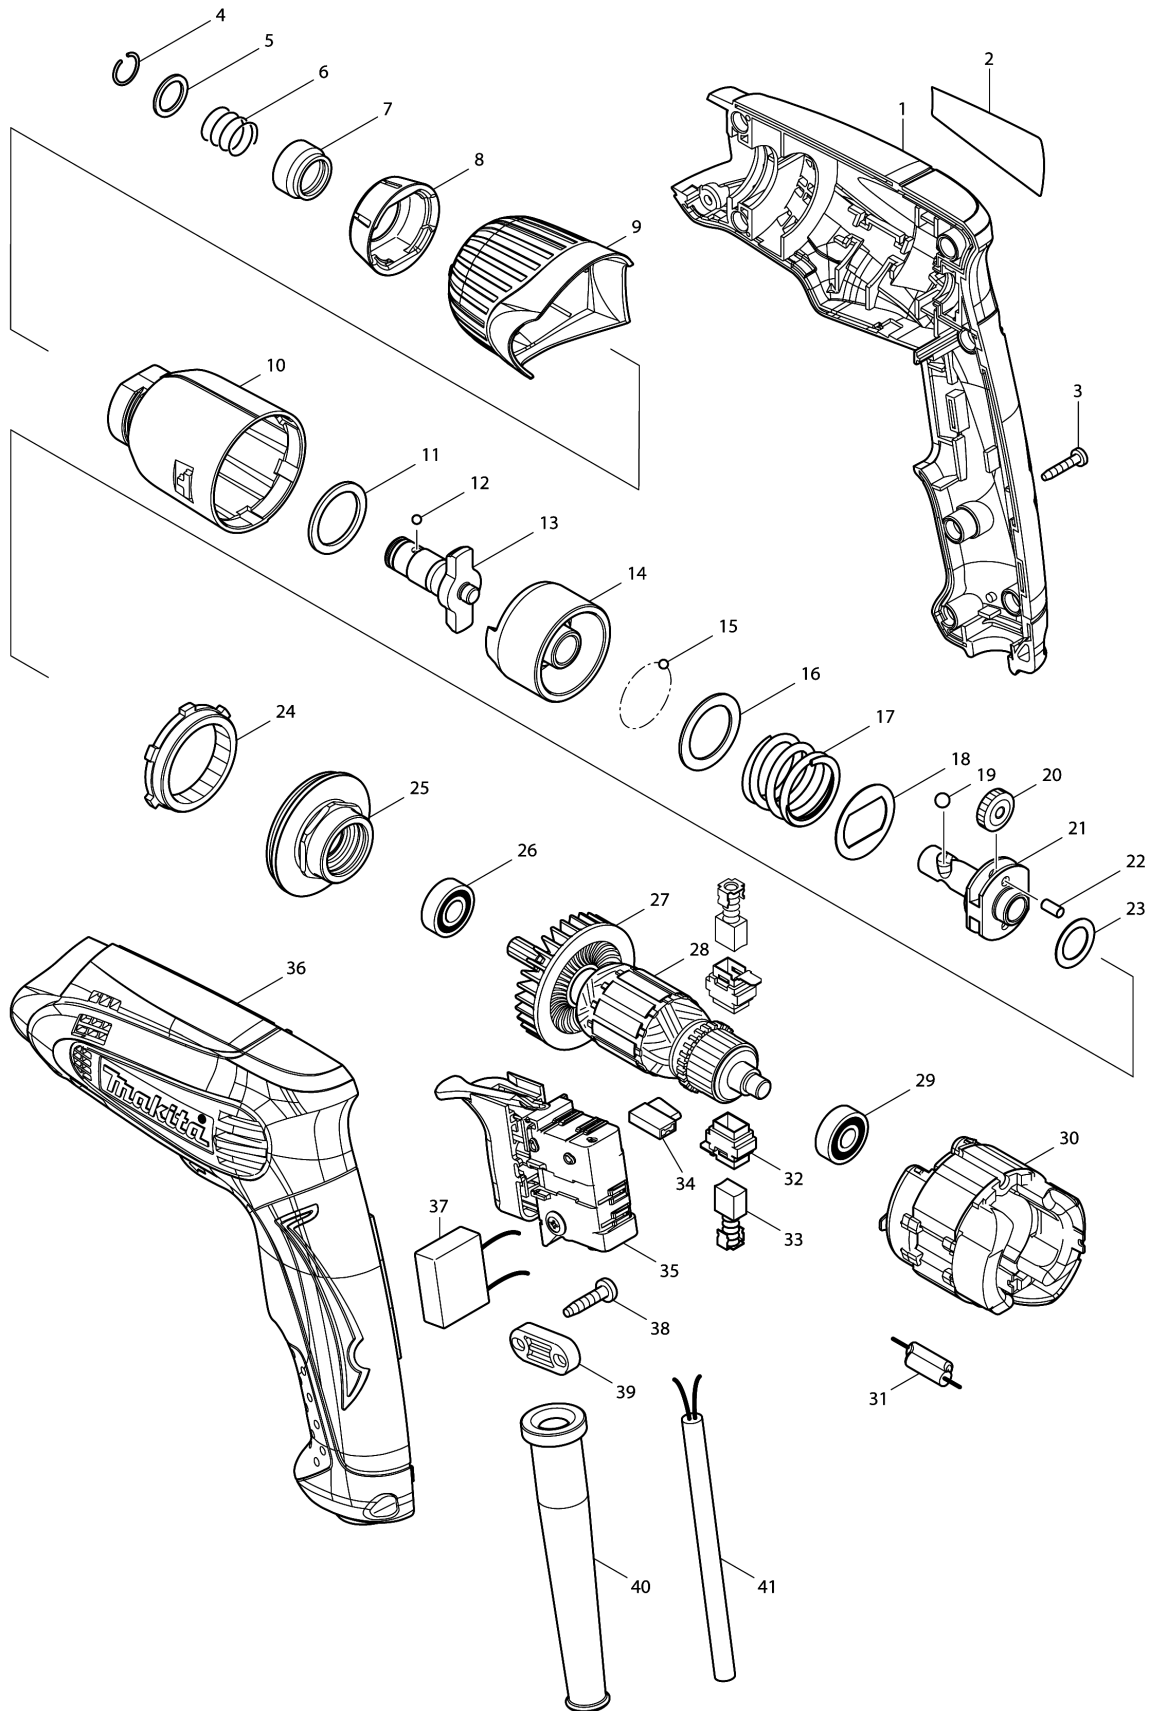

Model No.TD0100 IMPACT DRIVER

Model No.TD0100 IMPACT DRIVER

รายการ	รหัสอะไหล่	รายละเอียด	การ แลกเปลี่ยน	จำนวน	New/Old	ขาย	ซื้อ	ข้อความ
001	188619-6	HOUSING SET		1				
D10		INC. 36						
002	866253-9	TD0100 NAME PLATE		1				
003	266429-2	TAPPING SCREW 3X16		8				
004	231965-7	RING SPRING 10		1				
005	267143-3	FLAT WASHER 11		1				
006	233005-7	COMPRESSION SPRING 13		1				
007	324711-6	BIT SLEEVE		1				
008	424184-4	BUMPER		1	*			
008-1	424376-5	BUMPER	S	1				
009	450976-5	HAMMER CASE COVER		1	*			
009-1	452440-2	HAMMER CASE COVER	S	1				
010	158898-0	HAMMER CASE COMPLETE		1				
011	261140-1	NYLON WASHER 20		1				
012	216019-1	STEEL BALL 3		2				
013	325618-9	ANVIL N		1	*			
013-1	326629-7	ANVIL N	O	1				
014	324894-2	HAMMER		1				
015	216019-1	STEEL BALL 3		24				
016	267380-9	FLAT WASHER 20		1				
017	234096-1	COMPRESSION SPRING 21		1				
018	267813-4	WASHER 21		1				
019	216002-8	STEEL BALL 4.8		2				
020	227213-0	SPUR GEAR 17		2				
021	324897-6	SPINDLE		1				
022	268217-3	PIN 3.5		2				
023	253052-2	FLAT WASHER 12		1				
024	227215-6	INTERNAL GEAR 43		1				
025	158899-8	BEARING BOX COMPLETE		1				
C10	210112-3	BALL BEARING 6801LLB		1	*			
C11	210242-0	BALL BEARING 6801LLB	O	1				
C20	213325-5	O RING 19		1				
026	210013-5	BALL BEARING 698VV		1				
027	240046-6	FAN 46		1				
028	517653-3	ARMATURE ASSY 220V		1				
D10		INC. 26,27,29						
029	210062-2	BALL BEARING 607ZZ		1				
030	635103-7	FIELD 220V		1				
032	643936-6	BRUSH HOLDER		2				
033	B-80086	CARBON BRUSH SET CB-419A		1	*			