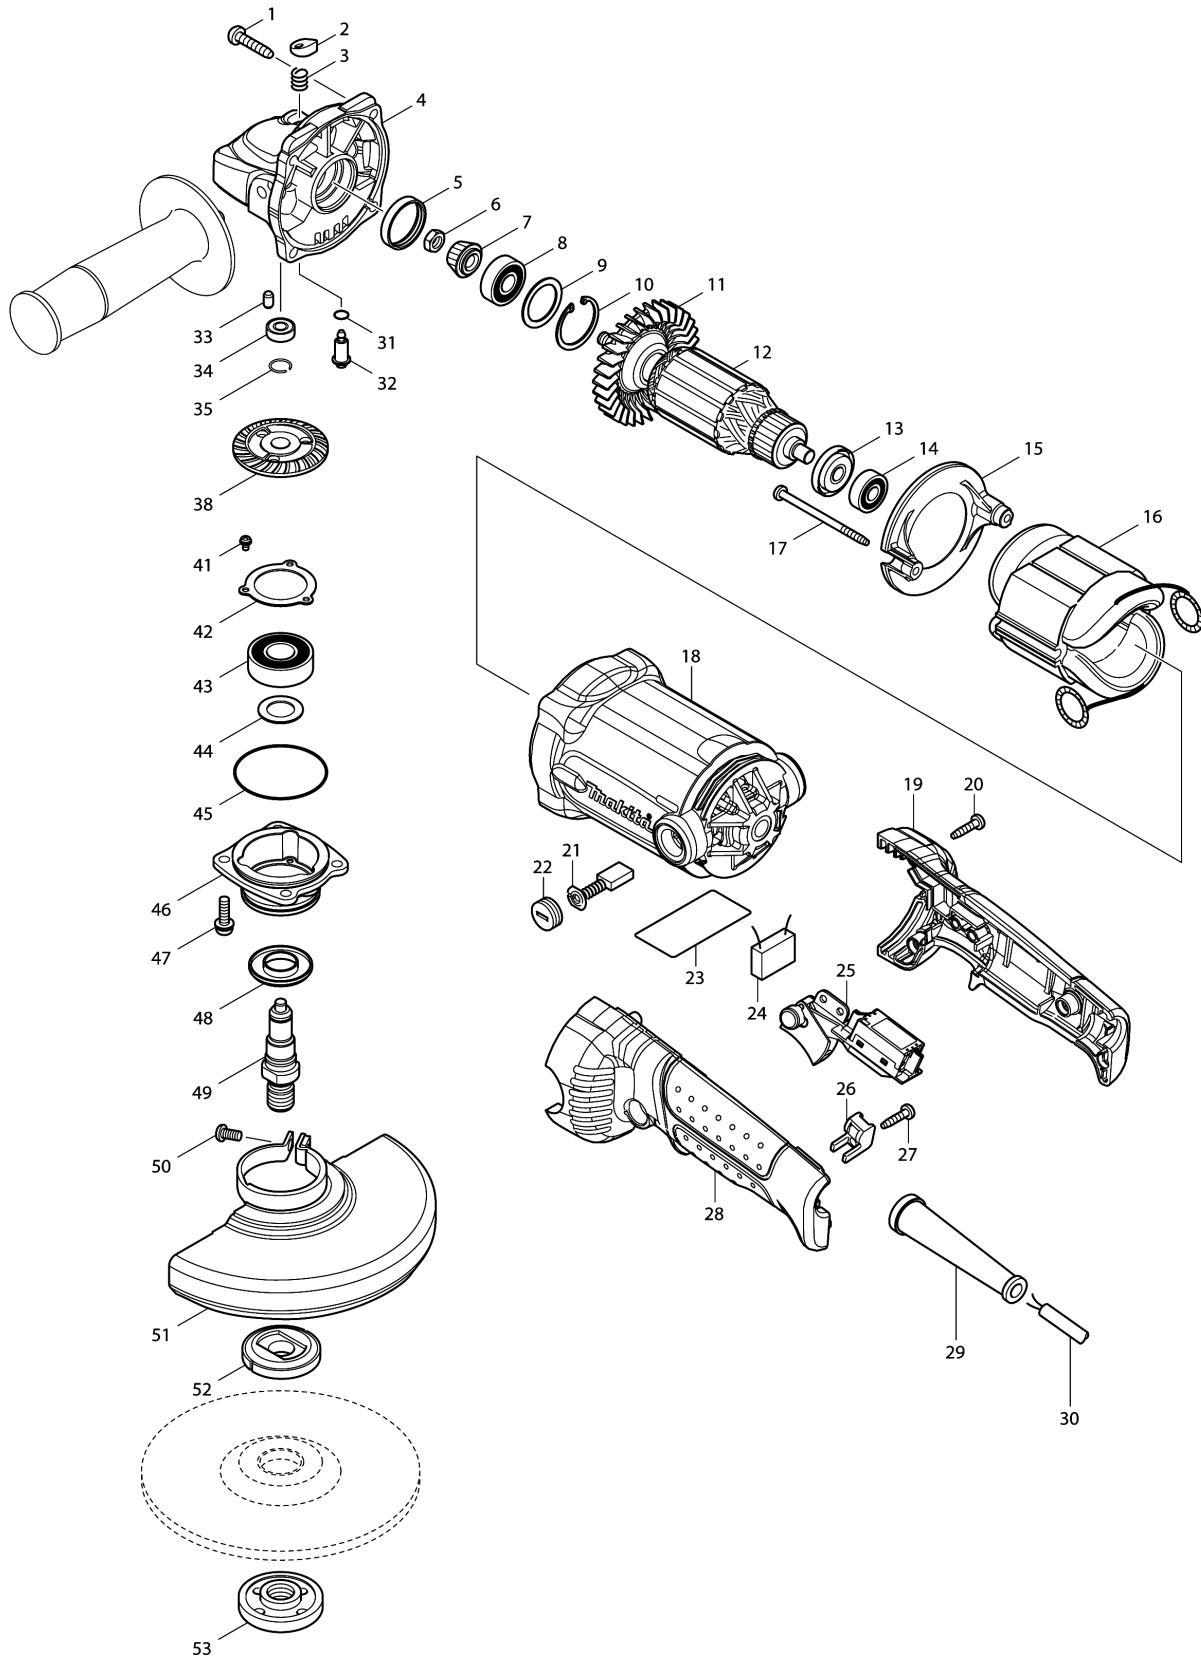

Model No.GA6010 ANGLE GRINDER 150MM

Model No.GA6010 ANGLE GRINDER 150MM

รายการ	รหัสอะไหล่	รายละเอียด	การ แลกเปลี่ยน	จำนวน	New/Old	ขาย	ชื่อ	ข้อความ
001	266041-8	TAPPING SCREW 5X25		4	*			
001-1	266459-3	TAPPING SCREW 5X25	O	4				
002	417771-6	PIN CAP		1				
003	231037-8	COMPRESSION SPRING 7		1	*			
003-1	234057-1	COMPRESSION SPRING 8	<	1				
004	318158-4	GEAR HOUSING		1				
005	262132-3	RUBBER RING 27		1				
006	264010-3	HEX.NUT M7		1				
007	227520-1	SPIRAL BEVEL GEAR 11		1				
008	211088-7	BALL BEARING 6000DDW		1	*			
008-1	210059-1	BALL BEARING 6000DDW	<	1				
009	267352-4	FLAT WASHER 22		1				
010	962107-9	RETAINING RING (INT) R-30		1				
011	240094-5	FAN 70		1				
012	513703-2	ARMATURE ASS'Y 220V		1	*			
D10		INC. 11,13,14			*			
012-1	510195-6	ARMATURE ASS'Y 220V	O	1				
D10		INC. 11,13,14						
013	681644-1	INSULATION WASHER		1				
014	210044-4	BALL BEARING 608DDW		1	*			
014-1	210005-4	BALL BEARING 608DDW	O	1				
015	419961-7	BAFFLE PLATE		1				
016	525768-2	FIELD ASS'Y 220-240V		1				
C10	654020-2	RING TERMINAL		2				
C20	654501-6	CONNECTOR P-1.25		2				
017	266340-8	TAPPING SCREW 4X65		2				
018	158278-0	MOTOR HOUSING COMPLETE		1				
C10	643708-9	BRUSH HOLDER 5-11		2				
019	188291-4	HANDLE SET		1				
D10		INC. 28						
020	266326-2	TAPPING SCREW 4X18		4				
021	A-81664	CARBON BRUSH CB-303A		1	*			
021-1	B-80151	CARBON BRUSH SET CB-303A	O	1	*			
021-2	B-80379	CARBON BRUSH SET CB-303A	<	1				
022	643750-0	BRUSH HOLDER CAP 7-11		2				
023	863605-5	GA6010 NAME PLATE		1				
025	651193-2	SWITCH TG933TR-1		1				
026	687261-5	STRAIN RELIEF		1				
027	266326-2	TAPPING SCREW 4X18		1				
028	188291-4	HANDLE SET		1				