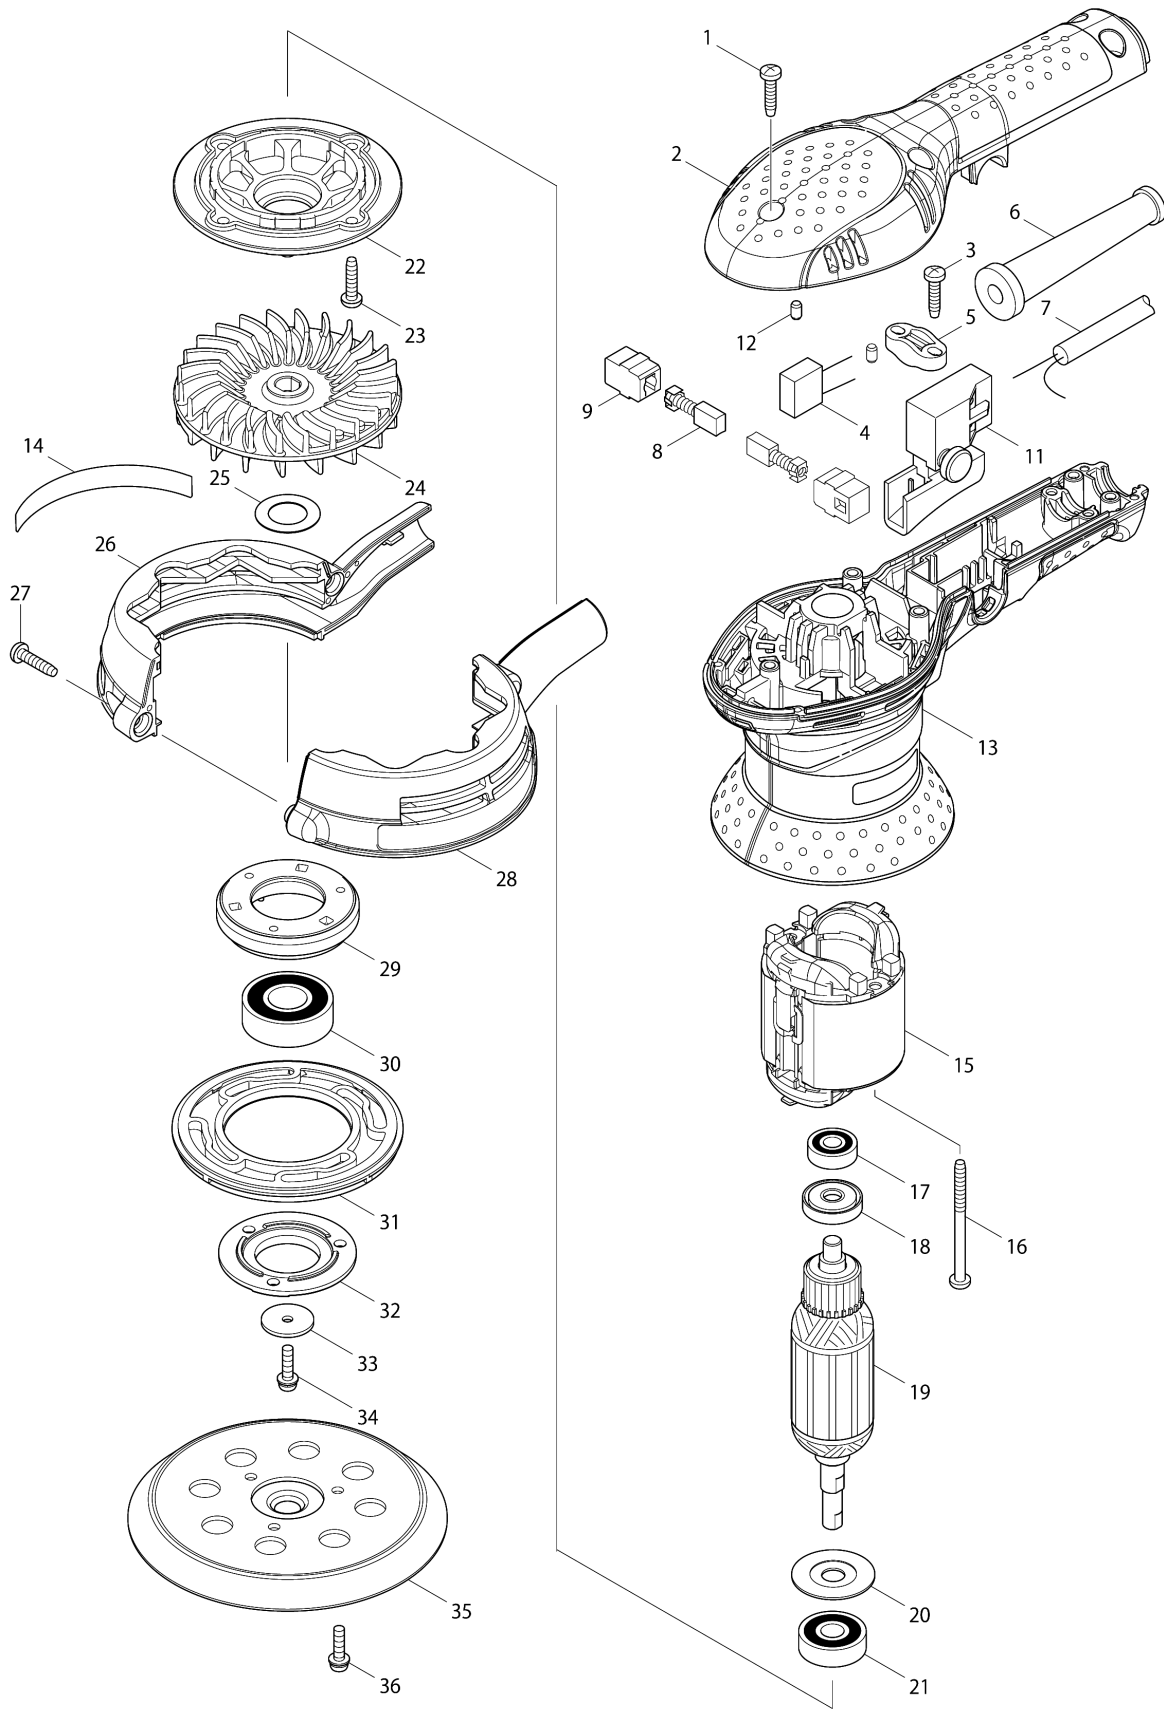

### Model No.BO5040 125MM RANDOM ORBIT SANDER

## Model No.BO5040 125MM RANDOM ORBIT SANDER

รายการ	รหัสอะไหล่	รายละเอียด	การ แลกเปลี่ยน	จำนวน	New/Old	ขาย	ซื้อ	ข้อความ
001	265995-6	TAPPING SCREW 4X18		5	*			
001-1	265A48-7	TAPPING SCREW 4X18	O	5				
002	451618-4	TOP COVER		1				
003	265995-6	TAPPING SCREW 4X18		2	*			
003-1	265A48-7	TAPPING SCREW 4X18	O	2				
005	687063-9	CORD CLAMP		1				
006	682502-4	CORD GUARD 8-85		1				
007	666053-5	POWER SUPPLY CORD 1.0-2-2.0		1				
008	B-80254	CARBON BRUSH SET CB-64A		1				
009	643552-4	BRUSH HOLDER 5-8		2				
011	651286-5	SWITCH SGEL206C-5		1				
012	263002-9	RUBBER PIN 4		2				
013	451617-6	MOTOR HOUSING		1				
014	867873-2	BO5040 NAME PLATE		1				
015	633728-1	FIELD 220V		1				
016	266147-2	TAPPING SCREW 4X55		2	*			
016-1	266415-3	TAPPING SCREW 4X55	O	2				
017	210017-7	BALL BEARING 607DDW		1				
018	681652-2	INSULATION WASHER		1				
019	515733-9	ARMATURE ASS'Y 220V		1				
D10		INC. 17,18,20,21						
020	267806-1	WASHER 9		1				
021	211092-6	BALL BEARING 629DDW		1				
022	450672-5	BRACKET		1				
023	265995-6	TAPPING SCREW 4X18		4	*			
023-1	265A48-7	TAPPING SCREW 4X18	O	4				
024	241673-2	FAN 88		1				
025	267164-5	FLAT WASHER 15		1				
026	188835-0	SKIRT SET		1				
D10		INC. 28						
027	265995-6	TAPPING SCREW 4X18		2	*			
027-1	265A48-7	TAPPING SCREW 4X18	O	2				
028	188835-0	SKIRT SET		1				
D10		INC. 26						
029	318304-9	BEARING BOX		1				
030	211228-7	BALL BEARING 6202DDW		1				
031	424131-5	BRAKE RING		1				
032	318303-1	BEARING BOX COVER		1				
033	253739-6	FLAT WASHER 4		1				
034	911128-8	P.H.SCREW M4X16 WITH WR		1				