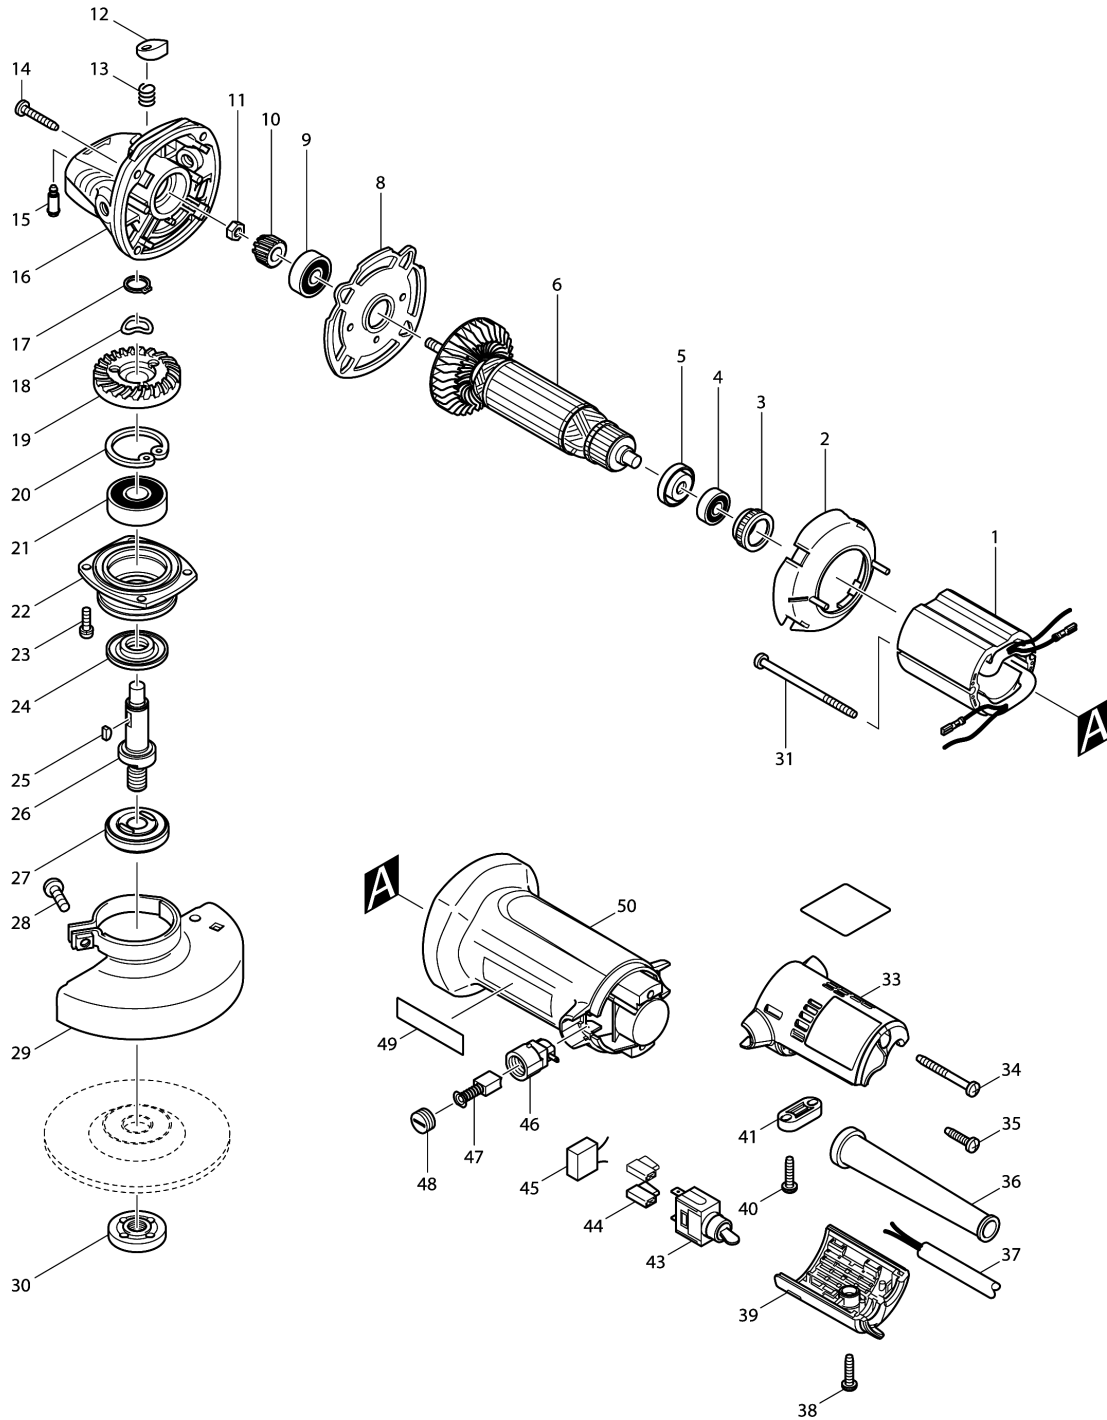

Model No.9533B 100MM ANGLE GRINDER

Model No.9533B 100MM ANGLE GRINDER

รายการ	รหัสอะไหล่	รายละเอียด	การ แลกเปลี่ยน	จำนวน	New/Old	ขาย	ซื้อ	ข้อความ
001	623503-3	FIELD 220-240V		1				
002	418584-8	BAFFLE PLATE		1				
003	421494-0	RUBBER RING 19		1				
004	210017-7	BALL BEARING 607DDW		1				
005	681636-0	INSULATION WASHER		1				
006	517588-8	ARMATURE ASS'Y 220V		1				
D10		INC. 3-5,7						
007	240071-7	FAN 54		1				
008	285712-8	BEARING RETAINER 40		1				
009	210032-1	BALL BEARING 628DDW		1				
010	227461-1	SPIRAL BEVEL GEAR 11		1				
011	252137-1	HEX. NUT M5-8		1				
012	415491-6	PIN CAP		1				
013	233072-2	COMPRESSION SPRING 8		1				
014	265999-8	TAPPING SCREW 4X25		4				
015	256437-1	PIN 4		1				
016	153846-4	GEAR HOUSING COMPLETE		1				
017	961052-5	RETAINING RING S-12		1				
018	253904-7	WAVE WASHER 12		1				
019	227467-9	SPIRAL BEVEL GEAR 36		1				
020	962151-6	RETAINING RING R-32		1				
021	211149-3	BALL BEARING 6201DDW		1				
022	316600-9	BEARING BOX		1				
023	911121-2	PAN HEAD SCREW M4X14		4	*			
023-1	265168-1	PAN HEAD SCREW M4X14	<	4				
024	415492-4	LABYRINTH RING		1				
025	254011-9	WOODRUFF KEY 4		1	*			
025-1	254043-6	KEY 4	S	1				
026	324451-6	SPINDLE		1	*			
026-1	327747-4	SPINDLE	S	1				
027	224314-5	INNER FLANGE 30		1				
028	251391-4	PAN HEAD SCREW M5X16		1				
029	165187-6	WHEEL COVER		1				
030	224559-5	LOCK NUT 10-30		1				
031	266004-4	TAPPING SCREW 4X70		2				
032	861363-7	NAME PLATE 9533B		1				
033	183780-4	UPPER LOWER REAR COVER SET		1				
D10		INC. 39						
034	266048-4	TAPPING SCREW 4X40		1				
035	265995-6	TAPPING SCREW 4X18		1				