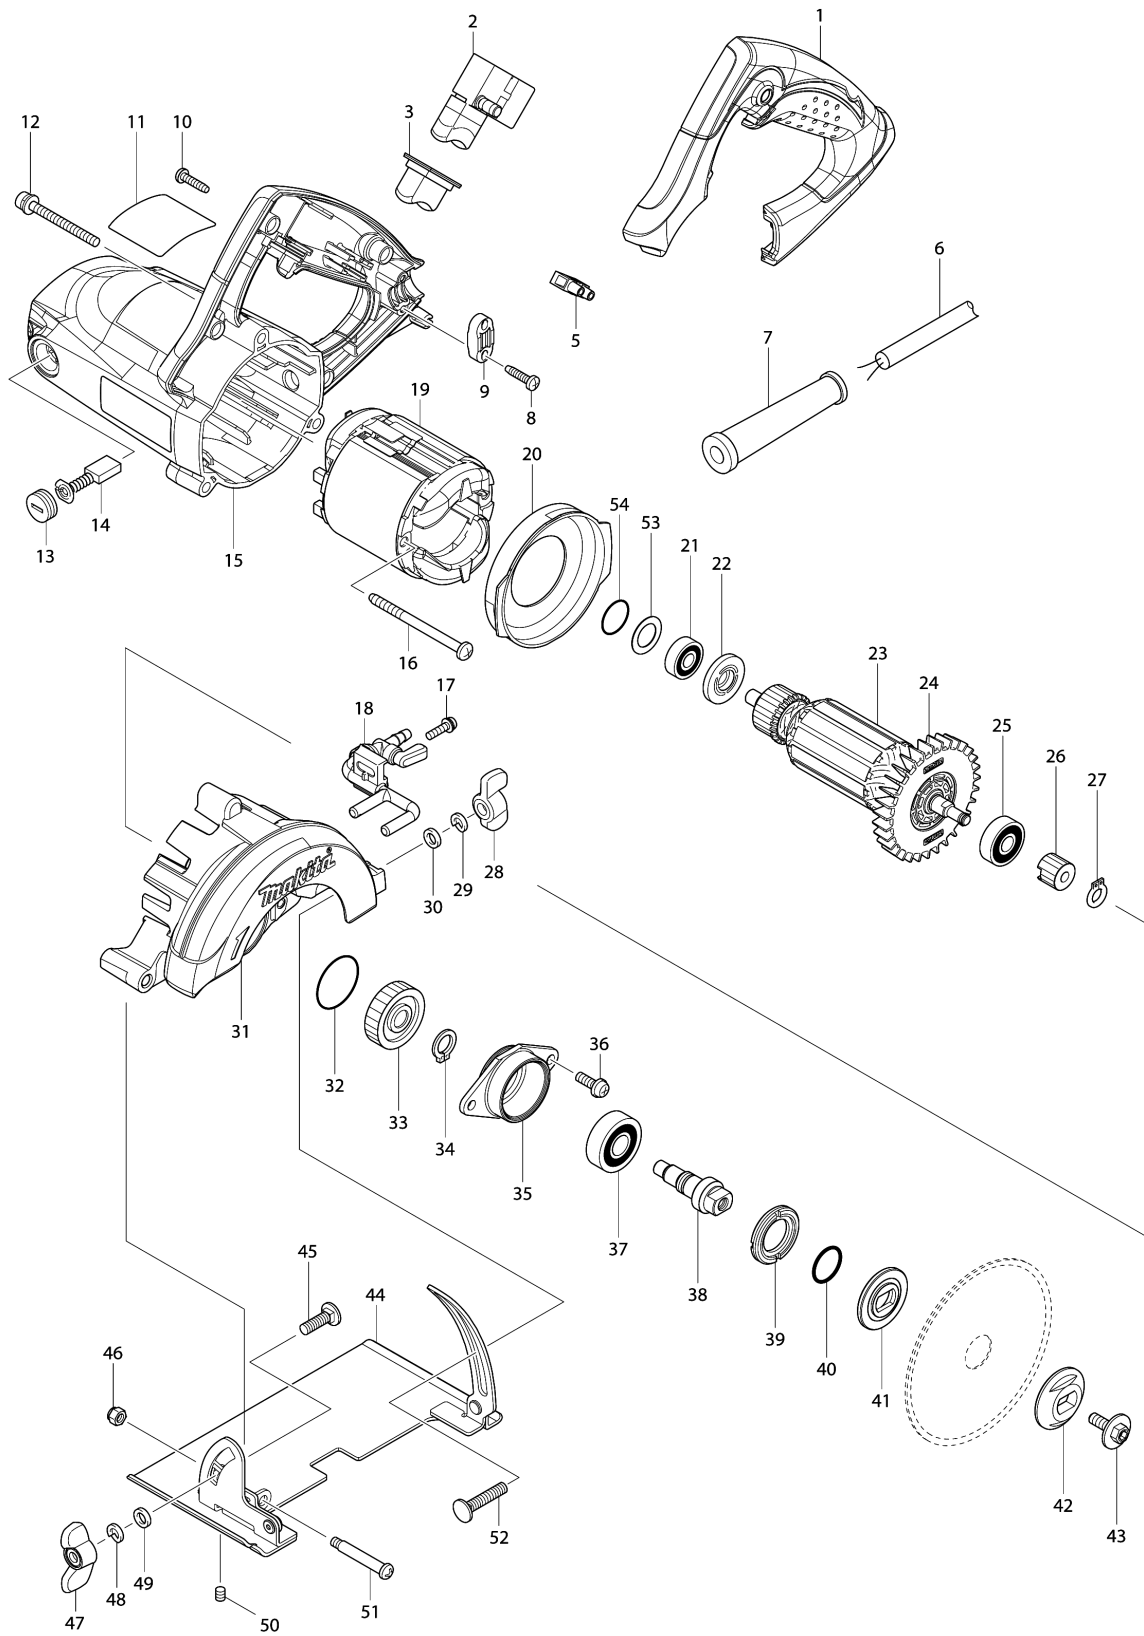

Model No.4100NH2 110MM CUTTER